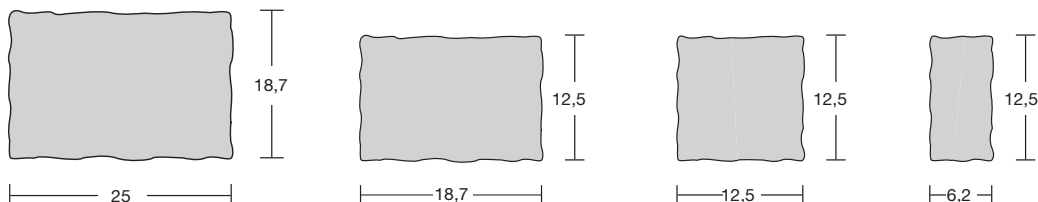

CASTELLO ANTICO® Kombi

Castello antico Kombi térkő 6 cm, antikolt

Méret	Szükséglet	Nettó súly
25x18,7x6, 18,7x12,5x6 cm 12,5x12,5x6, 12,5x6,2x6 cm	Vegyes méretek	140,4 kg/sor

Castello antico Kombi rakatkép

- (a raklap egy sora)
 25x18,7x6 cm: 4 db
 18,7x12,5x6 cm: 21 db
 12,5x12,5x6 cm: 19 db
 12,5x6,2x6 cm: 12 db
 1 sor = 1,053 m²

Legfontosabb jellemzők:

- kvarchomok felület, antikolt, szabálytalanul töredezett éllel, enyhén karcos felülettel
- a termék kopásállósága, fagyállósága a termékszabvány legszigorúbb követelményeit elégíti ki
- nagy variálhatóságú, egymáshoz igazított méretű elemválaszték
- könnyen kezelhető és lerakható