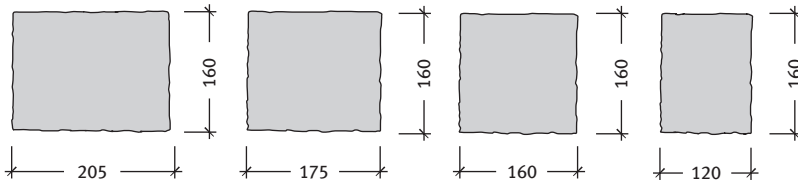

BRADSTONE COBBLE Kombi 

Bradstone Cobble Kombi térkő 6 cm, vegyes méretek (IC)

Méretek	Szükséglet	Nettó súly
20,5x16, 17,5x16, 16x16, 12x16x6 cm	Vegyes méretek	79,74 kg/sor

Bradstone Cobble Kombi rakatkép

(a raklap egy sora)

20,5x16x6 cm 7 db

17,5x16x6 cm 7 db

16x16x6 cm 7 db

12x16x6 cm 7 db

 1 sor = 0,74 m²
Legfontosabb jellemzők:

- macskakő hatású burkolat, szabálytalan formával és lekerekített élekkel
- egybe öntött távtartók
- a termék idővel patinássá válhat, amely egy elvárt hatás a természetes megjelenés érdekében
- fagy- és olvasztósó-álló