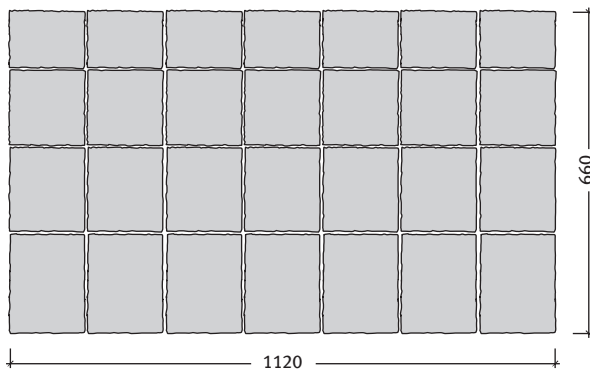

BRADSTONE COBBLE Kombi 

Bradstone Cobble Kombi térkő 6 cm, vegyes méretek (IC)

Méretek	Szükséglet	Nettó súly
20,5x16, 17,5x16, 16x16, 12x16x6 cm	Vegyes méretek	79,74 kg/sor

Bradstone Cobble Kombi rakatkép

(a raklap egy sora)

20,5x16x6 cm 7 db

17,5x16x6 cm 7 db

16x16x6 cm 7 db

12x16x6 cm 7 db

 1 sor = 0,74 m²
Legfontosabb jellemzők:

- macskakő hatású burkolat, szabálytalan formával és lekerekített élekkel
- egybe öntött távtartók
- a termék idővel patinássá válhat, amely egy elvárt hatás a természetes megjelenés érdekében
- fagy- és olvasztósó-álló