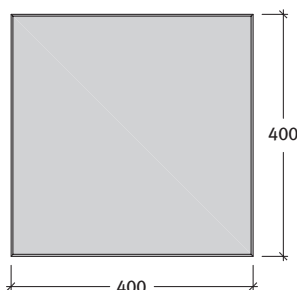

## STYLE

Style lap 4,2 cm, strukturált felülettel, Semmelrock Protect® Plus védelemmel

Főzolt = Minden lap élettöréssel készül

Méret	Szükséglet	Nettó súly
40x40x4,2 cm	6,1 db/m <sup>2</sup> fugával	14,4 kg/db

### Kötésminták: Style lapok

1. minta	Méret	40x40 cm
	Igény/m <sup>2</sup>	kb. 6,1 db

2. minta	Méret	40x40 cm
	Igény/m <sup>2</sup>	kb. 6,1 db