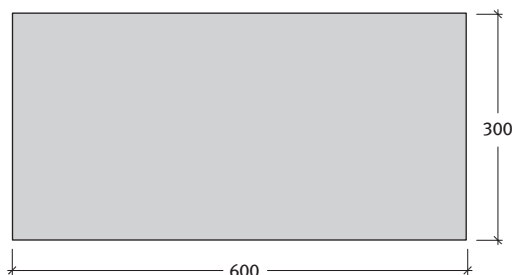

STELLA lapok

Stella lap 3,8 cm-es vastagságban

Méret	Szükséglet	Nettó súly
60x30x3,8 cm	5,5 db/m ²	15,8 kg/db

Tulajdonságok:

- modern megjelenés, kifinomult design
- sima, diszkréten csillogó felület
- fagyálló
- csúszásmentes, kopásálló felület
- csak gyalogos forgalomra ajánlott

1. minta	Méret
	60x30 cm
Igény/m ²	kb. 5,55 db

2. minta	Méret
	60x30 cm
Igény/m ²	kb. 5,55 db