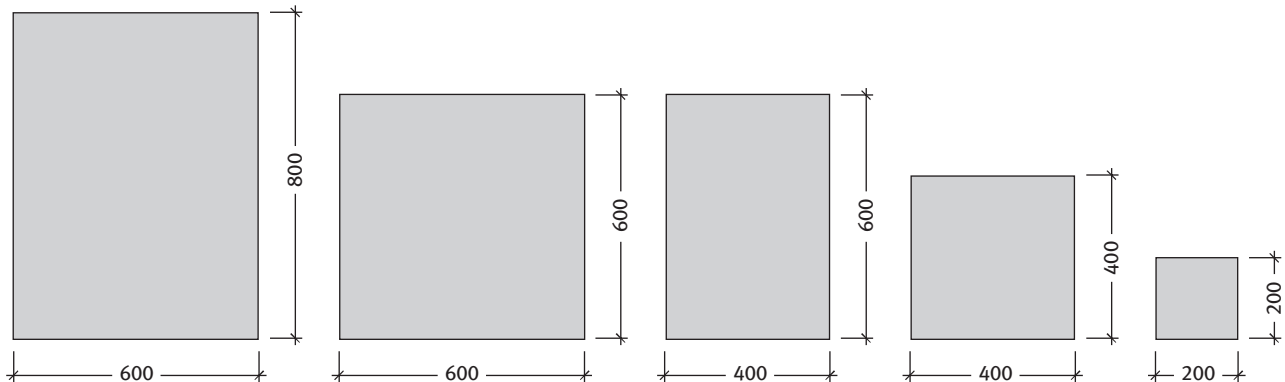

SENSO Grande

Semmelrock Premium

Senso Grande térkő, 8 cm, vegyes méretek

Méret	Szükséglet	Nettó súly
20x20x8 cm	25 db/m ²	7,4 kg/db
40x40x8 cm	6,25 db/m ²	28,8 kg/db
60x40x8 cm	4,16 db/m ²	43,2 kg/db
60x60x8 cm	2,77 db/m ²	64,8 kg/db
80x60x8 cm	2,08 db/m ²	86,4 kg/db

Kötésminták: Senso Grande 8 cm

7. minta	Méret	
	60x40 cm	
Igény/m ²	kb. 4,16 db	

8. minta	Méret	
	60x60 cm	80x60 cm
Igény/m ²	kb. 1,19 db	kb. 1,19 db

9. minta	Méret	
	40x40 cm	60x40 cm
Igény/m ²	kb. 2,5 db	kb. 2,5 db

16. minta	Méret	
	20x20 cm	60x60 cm
Igény/m ²	kb. 2,5 db	kb. 2,5 db

17. minta	Méret	
	20x20 cm	40x40 cm
Igény/m ²	kb. 8,33 db	kb. 4,17 db

18. minta	Méret	
	20x20 cm	60x60 cm
Igény/m ²	kb. 6,25 db	kb. 2,08 db

21. minta	Méret			
	40x40 cm	60x40 cm	60x60 cm	80x60 cm
Igény/m ²	kb. 0,81 db	kb. 0,81 db	kb. 0,81 db	kb. 0,81 db

22. minta	Méret			
	20x20 cm	60x40 cm	60x60 cm	80x60 cm
Igény/m ²	kb. 2,32 db	kb. 0,58 db	kb. 0,58 db	kb. 1,16 db