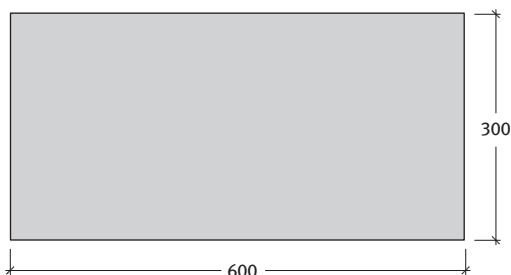

PERLA lapok

Semmelrock Premium

Perla lap 3,8 cm-es vastagságban

Méret	Szükséglet	Nettó súly
60x30x3,8 cm	5,5 db/m ²	15,8 kg/db

Tulajdonságok:

- finommosott felület, természetes kő és csillámhomok
- modern megjelenés, kifinomult design
- könnyen tisztán tartható, szennyaszító hatású a Semmelrock Protect® védelemnek köszönhetően
- fagyálló
- csak gyalogos forgalomra ajánlott

1. minta	Méret
	60x30 cm
Igény/m ²	kb. 5,55 db

2. minta	Méret
	60x30 cm
Igény/m ²	kb. 5,55 db