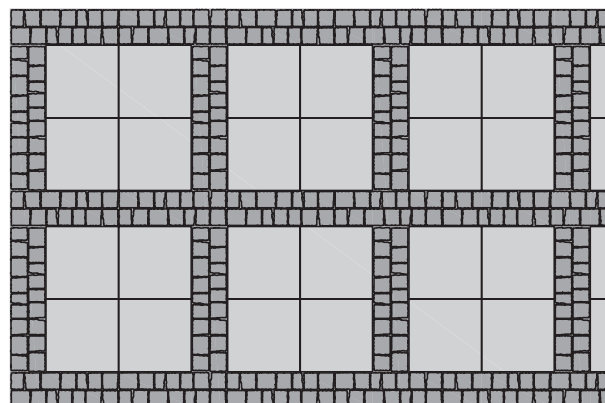

6. minta	Méret		
	40x40 cm	Naturo	
	Igény/m²	kb. 4 db	kb. 60 db