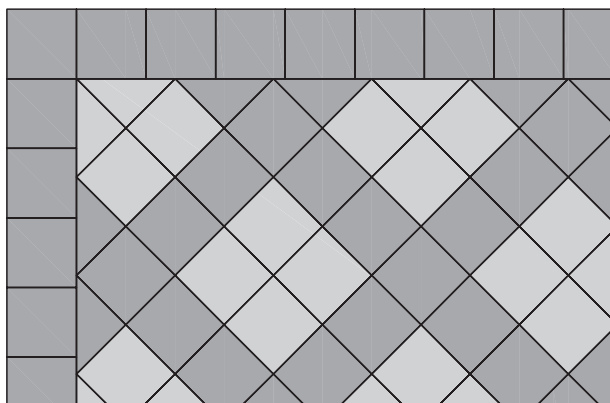

5. minta	Méret
	40x40 cm
Igény/m²	kb. 6,1 db