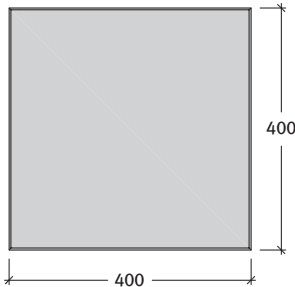

**PASTELLA®** lapok

**Pastella lap 3,8 cm, mosott felülettel**

Fózolt = Minden lap élettöréssel készül

| Méret        | Szükséglet                    | Nettó súly |
|--------------|-------------------------------|------------|
| 40x40x3,8 cm | 6,1 db/m <sup>2</sup> fugával | 13,9 kg/db |

|                      |            |
|----------------------|------------|
| <b>2. minta</b>      | Méret      |
|                      | 40x40 cm   |
| Igény/m <sup>2</sup> | kb. 6,1 db |

|                      |            |
|----------------------|------------|
| <b>3. minta</b>      | Méret      |
|                      | 40x40 cm   |
| Igény/m <sup>2</sup> | kb. 6,1 db |

|                      |            |
|----------------------|------------|
| <b>4. minta</b>      | Méret      |
|                      | 40x40 cm   |
| Igény/m <sup>2</sup> | kb. 6,1 db |

|                      |            |
|----------------------|------------|
| <b>5. minta</b>      | Méret      |
|                      | 40x40 cm   |
| Igény/m <sup>2</sup> | kb. 6,1 db |

|                 |                      |          |
|-----------------|----------------------|----------|
| <b>6. minta</b> | Méret                |          |
|                 | 40x40 cm             | Naturo   |
|                 | Igény/m <sup>2</sup> | kb. 4 db |