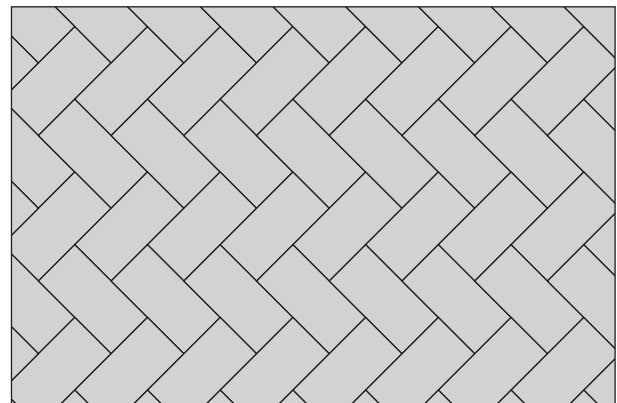

Halszállkakötés

4. minta	Méret	10x20 cm
Igény/m²		kb. 50 db