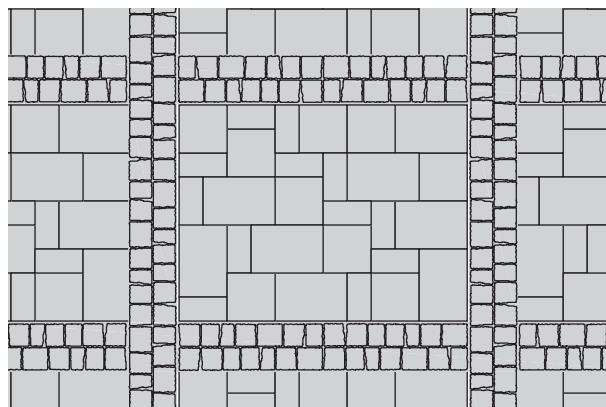

4. minta	Méret	Megjegyzés
	Vegyes méretek	
Igény/m²	-	Kombi