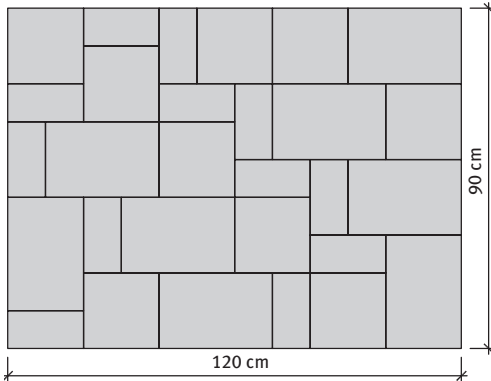

PASTELLA® kombi

Pastella Kombi térkő, mosott felülettel, 6 cm, vegyes méretek

Pastella Kombi rakatkép

 (a raklap egy sora)
 10x20x6 cm 12 db
 20x20x6 cm 9 db
 30x20x6 cm 8 db
 1 sor = 1,08 m²

| Méretek | Igény | Nettó súly |
|------------------------|----------------|--------------|
| 10x20; 20x20; 30x20 cm | Vegyes méretek | 148,4 kg/sor |

Kombinálható:

- La Linia térkő
- La Linia lapok

Távtartó: 2 mm

Kötésminták: Pastella térkő 6 cm, mosott felülettel

Futókötés

| | | |
|----------------------|-------|-----------|
| 1. minta | Méret | 10x20 cm |
| Igény/m ² | | kb. 50 db |