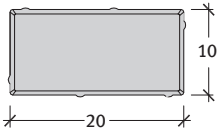

**NARDO®**

**Nardo térkő 4 cm, finom kopóréteggel**

Méret	Szükséglet	Nettó súly
10x20x4 cm	50 db/m <sup>2</sup>	1,8 kg/db

**Legfontosabb jellemzők:**

- árnyalatokkal teli természetes felület
- a termék kopásállósága, fagyállósága a termék szabvány legszigorúbb követelményeit elégíti ki
- könnyen kezelhető, egyszerűen lerakható
- autóval nem járható!

**Kötésminták: Nardo térkő 4 cm, finom felülettel**

Futókötés

1. minta	Méret
Igény/m <sup>2</sup>	10x20 cm
	kb. 50 db

Parkettakötés

2. minta	Méret
Igény/m <sup>2</sup>	10x20 cm
	kb. 50 db

Könyökkötés

3. minta	Méret
Igény/m <sup>2</sup>	10x20 cm
	kb. 50 db

Halszállkakötés

4. minta	Méret
Igény/m <sup>2</sup>	10x20 cm
	kb. 50 db