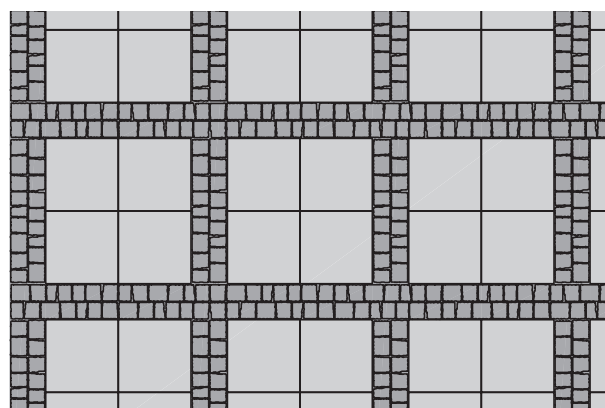

6. minta	Méret
	40x40 cm
Igény/m²	kb. 6,1 db