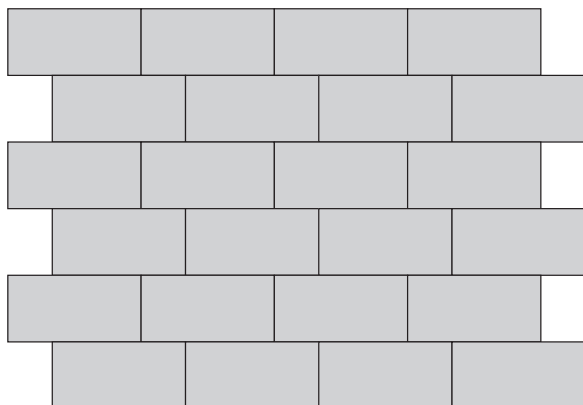

Kötésminták: La Linia lapok

1. minta	Méret
	80x40 cm
Igény/m²	kb. 3,1 db