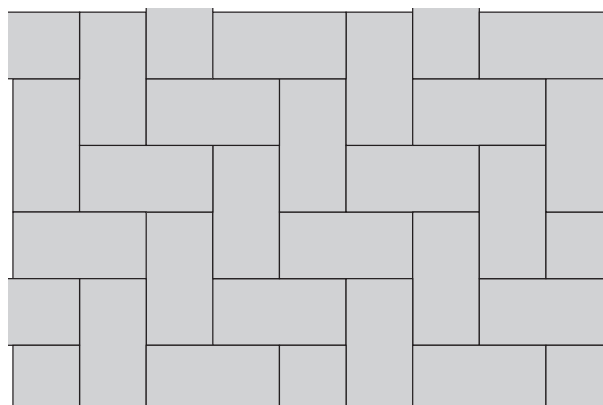

2. minta	Méret
	80x40 cm
Igény/m²	kb. 3,1 db