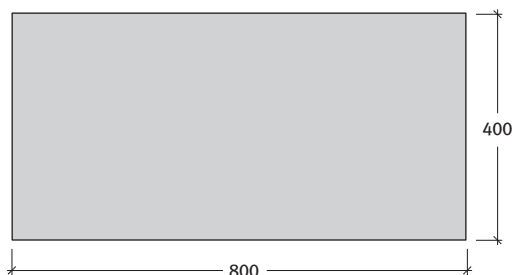

**Kötésminták: La Linia lapok**

1. minta	Méret	40x40 cm
	Igény/m <sup>2</sup>	kb. 6,1 db

2. minta	Méret	40x40 cm
	Igény/m <sup>2</sup>	kb. 6,1 db

**Kötésminták: La Linia lapok**

<b>3. minta</b>	Méret
	40x40 cm
Igény/m <sup>2</sup>	kb. 6,1 db

<b>4. minta</b>	Méret
	40x40 cm
Igény/m <sup>2</sup>	kb. 6,1 db

<b>5. minta</b>	Méret
	40x40 cm
Igény/m <sup>2</sup>	kb. 6,1 db

<b>6. minta</b>	Méret
	40x40 cm
Igény/m <sup>2</sup>	kb. 6,1 db

**LA LINIA**® lapok

**Semmelrock Premium**

La Linia lapok 4,2 cm, Semmelrock Protect® Plus védelemmel

2020 nyarától rendelhető

Méret	Szükséglet	Nettó súly
80x40x4,2 cm	3,1 db/m <sup>2</sup>	30,7 kg/db

**Tulajdonságok:**

- természetes hatású, finommosott felület, nemes terméskőzúzalékból
- a termék kopásállósága, fagyállósága a termékszabvány legszigorúbb követelményeit elégíti ki
- könnyen tisztán tartható, szennyaszító hatású a Semmelrock Protect® Plus védelemnek köszönhetően
- csak gyalogos forgalomra
- csak a javasolt fugával építhető be (min. 5 mm)

**Kötésminták: La Linia lapok**

1. minta	Méret
	80x40 cm
Igény/m <sup>2</sup>	kb. 3,1 db

2. minta	Méret
	80x40 cm
Igény/m <sup>2</sup>	kb. 3,1 db