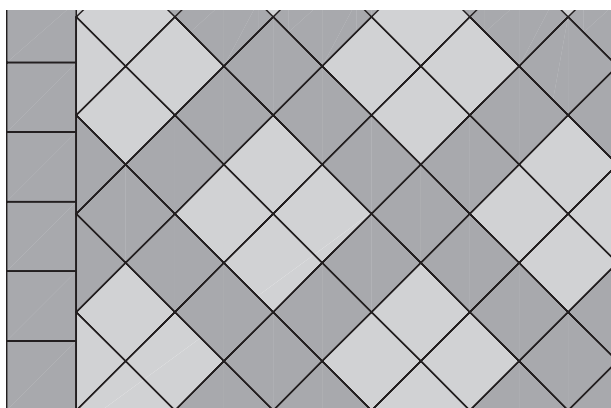

5. minta	Méret
	40x40 cm
Igény/m²	kb. 6,1 db