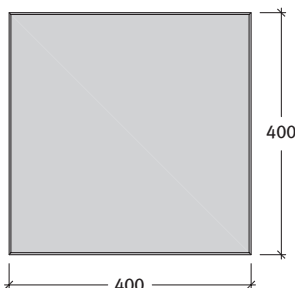

**LA LINIA®** lapok

Semmelrock Premium

La Linia lapok 3,8 cm, finommosott felülettel, Semmelrock Protect® védelemmel

Fózolt = Minden lap élletöréssel készül

Méret	Szükséglet	Nettó súly
40x40x3,8 cm	6,1 db/m <sup>2</sup> fugával	13,9 kg/db

**Kötésminták: La Linia lapok**

1. minta	Méret	40x40 cm
	Igény/m <sup>2</sup>	kb. 6,1 db

2. minta	Méret	40x40 cm
	Igény/m <sup>2</sup>	kb. 6,1 db

**Kötésminták: La Linia lapok**

<b>3. minta</b>	Méret
	40x40 cm
Igény/m <sup>2</sup>	kb. 6,1 db

<b>4. minta</b>	Méret
	40x40 cm
Igény/m <sup>2</sup>	kb. 6,1 db

<b>5. minta</b>	Méret
	40x40 cm
Igény/m <sup>2</sup>	kb. 6,1 db

<b>6. minta</b>	Méret
	40x40 cm
Igény/m <sup>2</sup>	kb. 6,1 db

**LA LINIA**® lapok

**Kötésminták: La Linia lapok**

1. minta	Méret
	80x40 cm
Igény/m <sup>2</sup>	kb. 3,1 db

2. minta	Méret
	80x40 cm
Igény/m <sup>2</sup>	kb. 3,1 db