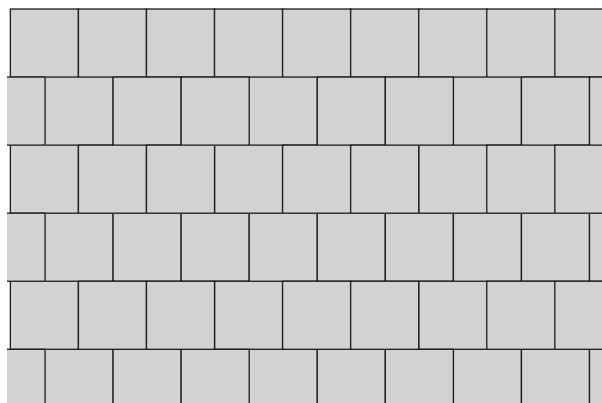

2. minta	Méret	40x40 cm
	Igény/m²	kb. 6,1 db