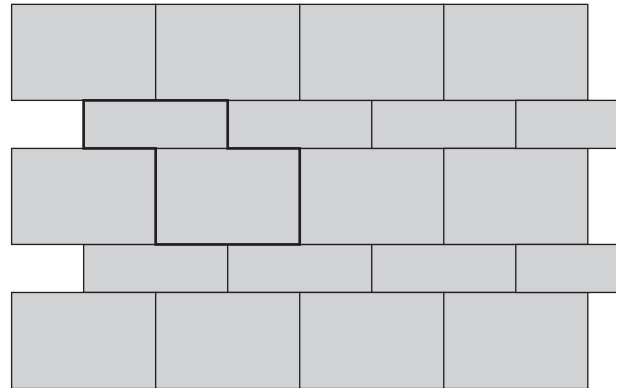

LA LINIA® Grande

Semmelrock Premium

La Linia Grande térkő 10 cm, finommosott felülettel

Méret	Szükséglet	Nettó súly
120x80x10 cm	1,04 db/m ²	220,8 kg/db
120x40x10 cm	2,08 db/m ²	109 kg/db
80x60x10 cm	2,08 db/m ²	110,4 kg/db

Legfontosabb jellemzők:

- természetes hatású, finommosott felület, nemes terméskőüzalékból
- a termék kopásállósága, fagyállósága a termékszabvány legszigorúbb követelményeit elégíti ki
- könnyen tisztán tartható, szennytaszító hatású a Semmelrock Protect® védelemnek köszönhetően
- nagy variálhatóságú, egymáshoz igazított méretű elemválaszték

Szín:

- gránitszürke

Kombinálható:

- La Linia térkő
- La Linia lapok
- Semmelrock Kvarc fugahomok

Alkalmazási területek:

- kerti és ház körüli utak
- garázsbejáratok
- parkolók
- előterek, belső udvarok
- járdák és szintáthidalások
- kereskedelmi létesítmények parkolóihoz

Távtartó: 2 mm
Tisztítás:

Meleg vízzel, ill. a Semmelrock által ajánlott tisztítószerrel. Ne használjunk erős savakat, vagy alkalikus tisztítószereket!

Kötésminták: La Linia Grande térkő 10 cm

1. minta	Méret		
	120x40 cm	80x60 cm	120x80 cm
Igény/m ²	kb. 0,33 db	kb. 0,33 db	kb. 0,33 db