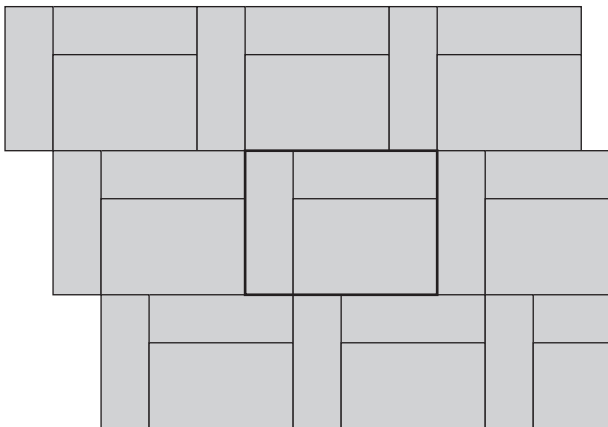

3. minta	Méret	
	120x40 cm	120x80 cm
Igény/m²	kb. 0,5 db	kb. 0,5 db