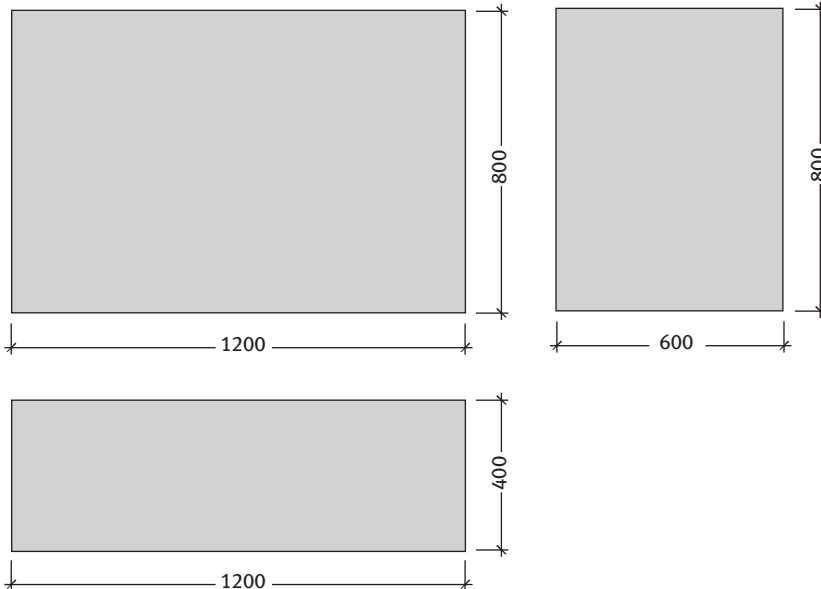

LA LINIA® Grande

Semmelrock Premium

La Linia Grande térkő 10 cm, finommosott felülettel

Méret	Szükséglet	Nettó súly
120x80x10 cm	1,04 db/m ²	220,8 kg/db
120x40x10 cm	2,08 db/m ²	109 kg/db
80x60x10 cm	2,08 db/m ²	110,4 kg/db

Távtartó: 2 mm
Tisztítás:

Meleg vízzel, ill. a Semmelrock által ajánlott tisztítószerrel. Ne használjunk erős savakat, vagy alkalikus tisztítószereket!

Kötésminták: La Linia Grande térkő 10 cm

1. minta	Méret		
	120x40 cm	80x60 cm	120x80 cm
Igény/m ²	kb. 0,33 db	kb. 0,33 db	kb. 0,33 db

2. minta	Méret	
	120x40 cm	120x80 cm
Igény/m ²	kb. 0,33 db	kb. 0,66 db

3. minta	Méret	
	120x40 cm	120x80 cm
Igény/m ²	kb. 0,5 db	kb. 0,5 db

4. minta	Méret	
	120x40 cm	120x80 cm
Igény/m ²	kb. 0,125 db	kb. 0,25 db

5. minta	Méret	
	120x40 cm	120x80 cm
Igény/m ²	kb. 0,33 db	kb. 0,66 db