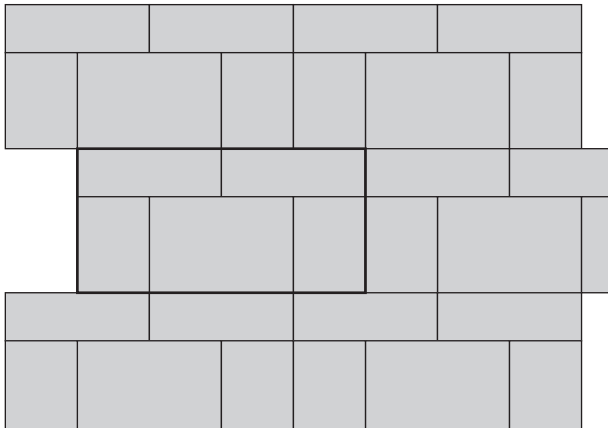

LA LINIA® Grande

Semmelrock Premium

La Linia Grande térkő 10 cm, finommosott felülettel

Méret	Szükséglet	Nettó súly
120x80x10 cm	1,04 db/m ²	220,8 kg/db
120x40x10 cm	2,08 db/m ²	109 kg/db
80x60x10 cm	2,08 db/m ²	110,4 kg/db

Szín:

- gránitszürke

Kombinálható:

- La Linia térkő
- La Linia lapok
- Semmelrock Kvarc fugahomok

Alkalmazási területek:

- kerti és ház körüli utak
- garázsbejáratok
- parkolók
- előterek, belső udvarok
- járdák és szintáthidalások
- kereskedelmi létesítmények parkolóihoz

Távtartó: 2 mm
Tisztítás:

Meleg vízzel, ill. a Semmelrock által ajánlott tisztítószerrel. Ne használjunk erős savakat, vagy alkalikus tisztítószereket!

Kötésminták: La Linia Grande térkő 10 cm

1. minta	Méret		
	120x40 cm	80x60 cm	120x80 cm
Igény/m ²	kb. 0,33 db	kb. 0,33 db	kb. 0,33 db