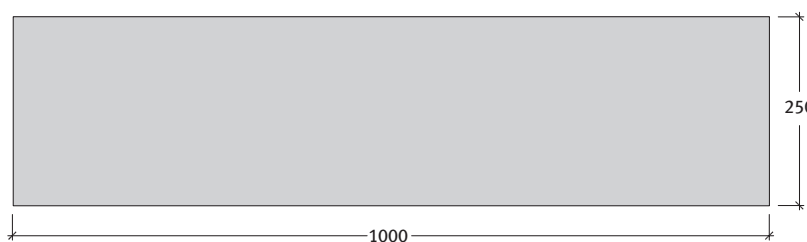

ESÉSVÉDŐ, ÜTÉSCSILLAPÍTÓ GUMILAP

Esésvédő, ütéscsillapító gumilap 3,2 cm-es vastagságban (IC)

Méret	Szükséglet	Nettó súly
Gumilap 50x50 cm	4 db/m ²	7 kg/db
Gumiszegély 100x25 cm	1 db/fm	8 kg/db

Tulajdonságok:

- csúszásmentes
- több féle kötésben is rakható
- ragasztható, vagy szárazon rakható

Alkalmazási területek:

- sportpályák
- játzóterek
- medence körüli tér

Színek:

- vörös
- zöld
- fekete
- sárga-fekete, szórt

Kötésminták: Ütéscsillapító gumilap

1. minta	Méret
	50x50 cm
Igény/m ²	kb. 4 db

2. minta	Méret
	50x50 cm
Igény/m ²	kb. 4 db