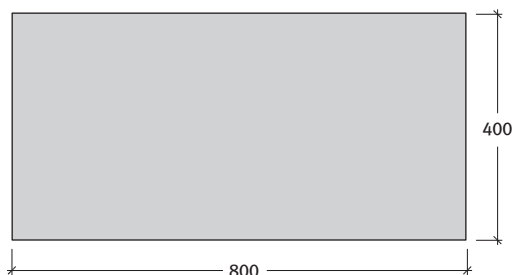

Kötésminták: Corona Brillant lapok

1. minta	Méret
	40x40 cm
Igény/m ²	kb. 6,1 db

2. minta	Méret
	40x40 cm
Igény/m ²	kb. 6,1 db

3. minta	Méret
	40x40 cm
Igény/m ²	kb. 6,1 db

4. minta	Méret
	40x40 cm
Igény/m ²	kb. 6,1 db

CORONA BRILLANT®

ÚJ

Corona Brillant lapok 4,2 cm, Semmelrock Protect® Plus védelemmel

2020 nyarától rendelhető

Méret	Szükséglet	Nettó súly
80x40x4,2 cm	3,1 db/m ²	30,7 kg/db

Tulajdonságok:

- mosott felület, nemes, színes kőzúzalék
- könnyen tisztán tartható, szennyaszító hatású a Semmelrock Protect® Plus védelemnek köszönhetően
- csak gyalogos forgalomra
- csak a javasolt fugával építhető be (min. 5 mm)
- a termék kopásállósága és fagyállósága a termékszabvány legszigorúbb követelményeit elégíti ki