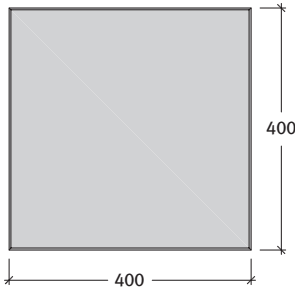

CORONA BRILLANT®

Corona Brillant lapok 3,8 cm, finommosott felülettel

Fózolt = Minden lap élettöréssel készül

Méret	Szükséglet	Nettó súly
40x40x3,8 cm	6,1 db/m ² fugával	14,2 kg/db

Tulajdonságok:

- mosott felület, nemes, színes kőüzalék
- könnyen tisztán tartható, szennyaszító hatású a Semmelrock Protect® védelemnek köszönhetően
- csak gyalogos forgalomra
- csak a javasolt fugával építhető be (min. 5 mm)
- a termék kopásállósága és fagyállósága a termékszabvány legszigorúbb követelményeit elégíti ki

Az elegáns alumínium éltakarónk megoldást nyújt lépcsők kialakításához lapjainkból.

Kötésminták: Corona Brillant lapok

1. minta	Méret	40x40 cm
	Igény/m ²	kb. 6,1 db

2. minta	Méret	40x40 cm
	Igény/m ²	kb. 6,1 db

Kötésminták: Corona Brillant lapok

1. minta	Méret
	40x40 cm
Igény/m ²	kb. 6,1 db

2. minta	Méret
	40x40 cm
Igény/m ²	kb. 6,1 db

3. minta	Méret
	40x40 cm
Igény/m ²	kb. 6,1 db

4. minta	Méret
	40x40 cm
Igény/m ²	kb. 6,1 db