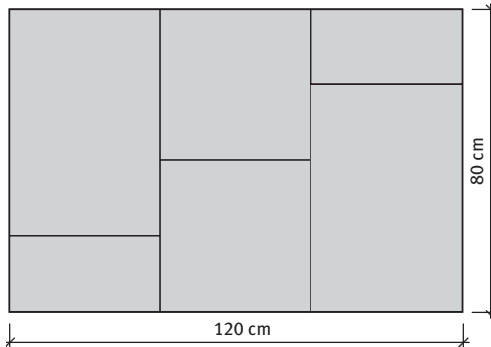

CITYTOP® Grande Kombi

Citytop Grande Kombi térkő 6 cm, vegyes méretek

Citytop Grande Kombi rakatkép

(a raklap egy sora)

20x40x6 cm: 2 db

40x40x6 cm: 2 db

60x40x6 cm: 2 db

 1 sor = 0,96 m²

Méretek	Igény	Nettó súly
20x40; 40x40; 60x40 cm	Vegyes méretek	132 kg/sor

Legfontosabb jellemzők:

- kvarchomokkal kevert felület
- diszkrét színek
- a termék kopásállósága, fagyállósága a termékszabvány legszigorúbb követelményeit elégíti ki
- más Stein + Design rendszerekkel kombinálható