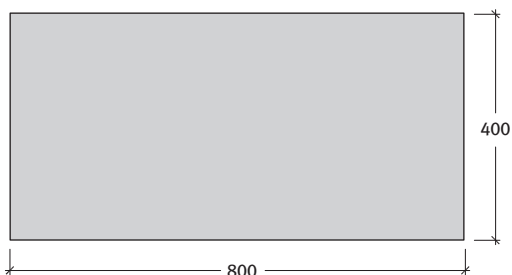

CARAT® SANTINO
ÚJ
Semmelrock Premium

CARAT® SANTINO lap 4,2 cm-es vastagságban

2020 nyarától rendelhető

Méret	Szükséglet	Nettó súly
80x40x4,2 cm	3,1 db/m ²	30,7 kg/db

Tulajdonságok:

- lágy textúra és elegáns megjelenés
- strukturált felület, látványos mintázattal
- nagyméretű és modern lapformátum
- könnyen karbantartható a Semmelrock Protect® Plus felületvédelemnek köszönhetően
- fagy- és olvasztósó-álló

Szín:

- fehér

Alkalmazási területek:

- teraszok
- járdák
- bejáratok
- belső udvarok
- téli kertek

TIPP:
Laptartó tappancs

A beton teraszlapok ideális hordozórendszere. A műanyag laptartók precízen illeszkednek a talajhoz és a felülethez.

Kötésminták: CARAT® SANTINO lap

1. minta	Méret
	80x40 cm
Igény/m ²	kb. 3,1 db

2. minta	Méret
	80x40 cm
Igény/m ²	kb. 3,1 db