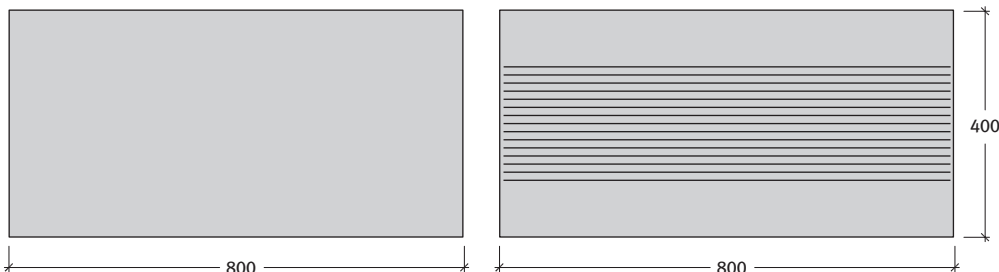

**CARAT® MONDEGO**

**Semmelrock Premium**

**CARAT® MONDEGO lap 4,2 cm-es vastagságban**

**2020 nyarától rendelhető**

Méret	Szükséglet	Nettó súly
80x40x4,2 cm	3,1 db/m <sup>2</sup>	30,7 kg/db

**Tulajdonságok:**

- jól variálható a kétféle felületkialakításnak köszönhetően (sima és dekor lapok)
- vonzó megjelenés, visszafogottan csillámos felület
- nagyméretű és modern lapformátum
- könnyen karbantartható a Semmelrock Protect® Plus felületvédelemnek köszönhetően
- fagy- és olvasztósó-álló

**Kötésminták: CARAT® MONDEGO lapok**

1. minta	Méret
	80x40 cm
Igény/m <sup>2</sup>	kb. 3,1 db

2. minta	Méret
	80x40 cm
Igény/m <sup>2</sup>	kb. 3,1 db