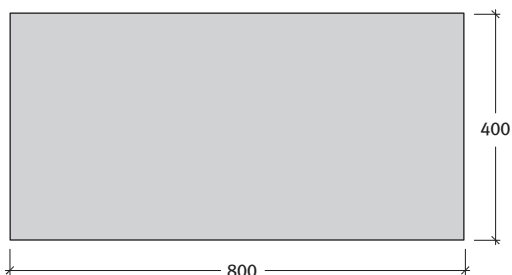

CARAT® FINEZZA
ÚJ
Semmelrock Premium

CARAT® FINEZZA lap 3,9 cm-es vastagságban

2020 nyarától rendelhető

Méret	Szükséglet	Nettó súly
80x40x3,9 cm	3,1 db/m ²	29,5 kg/db

Tulajdonságok:

- csiszolt és homokszórt felület
- válogatott természetes kavicszemcsék
- nagyméretű és modern lapformátum
- könnyen karbantartható a Semmelrock Protect® Plus felületvédelemnek köszönhetően
- fagy- és olvasztósó-álló

Kötésminták: CARAT® FINEZZA lap

1. minta	Méret
	80x40 cm
Igény/m ²	kb. 3,1 db

2. minta	Méret
	80x40 cm
Igény/m ²	kb. 3,1 db