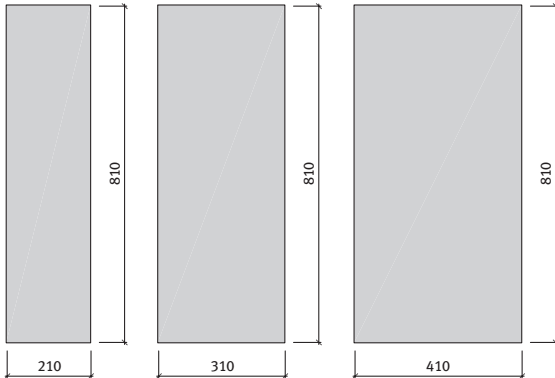

## Bradstone Travero Grande 4,8-5,2 cm vastag (IC)

**Semmelrock Premium**

Méret	Szükséglet	Nettó súly
81x21x5 cm	5,88 db/m <sup>2</sup> (1 cm-es fugával)	16,5 kg/db
81x31x5 cm	3,98 db/m <sup>2</sup> (1 cm-es fugával)	26,1 kg/db
81x41x5 cm	3,01 db/m <sup>2</sup> (1 cm-es fugával)	35,9 kg/db

## Kötésminták: Bradstone Travero Grande lapok

1. minta	Méret	81x21 cm
	Igény/m <sup>2</sup>	kb. 5,88 db

2. minta	Méret	81x31 cm
	Igény/m <sup>2</sup>	kb. 3,98 db

**Kötésminták: Bradstone Travero Grande lapok**

<b>3. minta</b>	Méret	
	81x41 cm	
Igény/m <sup>2</sup>	kb. 3,01 db	

<b>4. minta</b>	Méret	
	81x21 cm	
Igény/m <sup>2</sup>	kb. 5,88 db	

<b>5. minta</b>	Méret	
	81x31 cm	
Igény/m <sup>2</sup>	kb. 3,98 db	

<b>6. minta</b>	Méret	
	81x41 cm	
Igény/m <sup>2</sup>	kb. 3,01 db	

<b>7. minta</b>	Méret	
	81x31 cm	81x41 cm
	Igény/m <sup>2</sup>	kb. 1,71 db

<b>8. minta</b>	Méret		
	81x21 cm	81x31 cm	81x41 cm
	Igény/m <sup>2</sup>	kb. 1,33 db	kb. 1,33 db