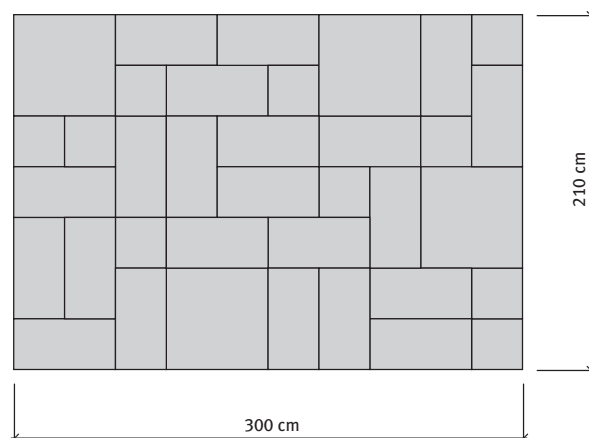

BRADSTONE MILLDALE

Semmelrock Premium

Bradstone Milldale lapok 3,8-4,2 cm (IC)

 Milldale alapcsomag: 6,3 m²/raklap

Méreték:

- 60x60 cm 4 db
- 60x30 cm 22 db
- 30x30 cm 10 db

 Lapvastagság: 3,8-4,2 cm,
 főzolás nélkül

Megjegyzés:

 Csak alapcsomagban kínáljuk,
 vegyes méretek!

A 60x60x4 cm-es lapot oszlopfedőként is kínáljuk.

Tulajdonságok:

- sokoldalúan felhasználható az egymásra épülő elemrendszer miatt
- strukturált felület
- a termék kopásállósága és fagyállósága a termékszabvány legszigorúbb követelményeit elégíti ki
- csak gyalogos forgalomra