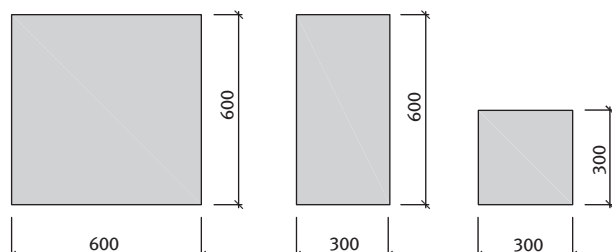

BRADSTONE MILLDALE

Semmelrock Premium

Bradstone Milldale lapok 3,8-4,2 cm (IC)

 Milldale alapcsomag: 6,3 m²/raklap

Méreték:

- 60x60 cm 4 db
- 60x30 cm 22 db
- 30x30 cm 10 db

 Lapvastagság: 3,8-4,2 cm,
 főzolás nélkül

Megjegyzés:

 Csak alapcsomagban kínáljuk,
 vegyes méretek!

A 60x60x4 cm-es lapot oszlopfedőként is kínáljuk.

Tulajdonságok:

- sokoldalúan felhasználható az egymásra épülő elemrendszer miatt
- strukturált felület
- a termék kopásállósága és fagyállósága a termékszabvány legszigorúbb követelményeit elégíti ki
- csak gyalogos forgalomra