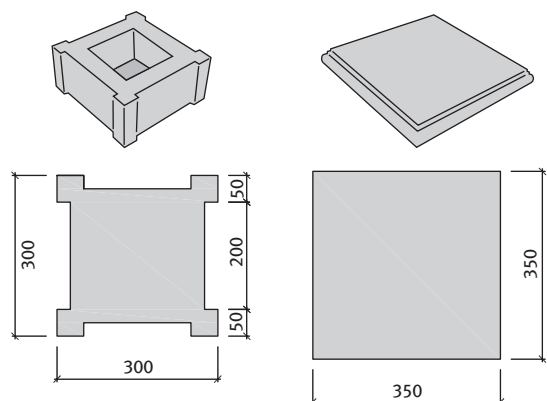

BRADSTONE ARGENTO kerítésrendszer

Semmelrock Premium

Bradstone Argento kerítésrendszer (IC)

normálkő

fedkő

félkő

fedlap

oszlopkő

oszlop fedkő

Tulajdonságok:

- sokoldalúan felhasználható az egymásra épülő elemrendszer miatt
- strukturált felület
- a termék kopásállósága és fagyállósága a termék-szabvány legszigorúbb követelményeit elégíti ki

Alkalmazási területek:

- szabadon álló és határolt lépcső
- telekhatárolások
- szabadon álló kerti és díszfalak

Szín:

- ezüstszürke

Méret	Szükséglet	Nettó súly
normálkő 40 x 20 x 15 cm	16 db/m ²	23 kg/db
fedkő 40 x 20 x 15 cm	-	26 kg/db
félkő 20 x 20 x 15 cm	-	13 kg/db
fedlap 50 x 23 x 5 cm	-	12 kg/db
oszlopkő 30 x 30 x 15 cm	-	21 kg/db
oszlop fedkő 35 x 35 x 15 cm	-	12,6 kg/db

1. normálkő
2. fedkő
3. félkő

4. fedlap
5. oszlopkő
6. oszlop fedkő

Kombinálható:

- Lusso Tivoli lapok

Megjegyzés:

- Max. 7 sor magas falat lehet belőle építeni!
- megfelelő betonnal történő kiöntés C20/25
- vasalás és csömösölés a beépítés során
- murvából kevert beton használata és a gyenge beton minőség az elemek töréséhez vezethet, ezért ezek használata tilos!
- oldalt nyíló nagykapu nem szerelhető az oszlopokra