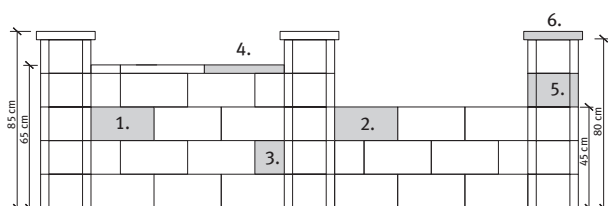

Kombinálható:

- Lusso Tivoli lapok

Megjegyzés:

- Max. 7 sor magas falat lehet belőle építeni!
- megfelelő betonnal történő kiöntés C20/25
- vasalás és csömösölés a beépítés során
- murvából kevert beton használata és a gyenge beton minőség az elemek töréséhez vezethet, ezért ezek használata tilos!
- oldalt nyíló nagykapu nem szerelhető az oszlopokra