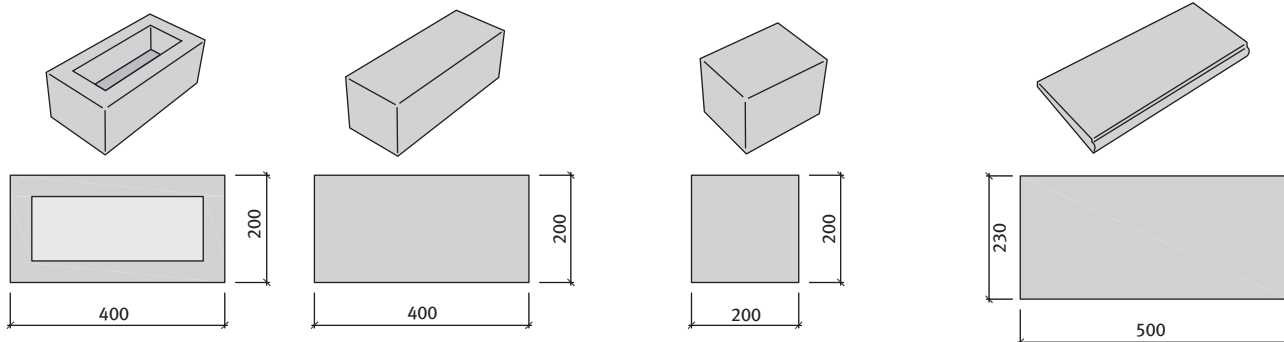

BRADSTONE ARGENTO kerítésrendszer

Semmelrock Premium

Bradstone Argento kerítésrendszer (IC)

normálkő

fedkő

félkő

fedlap

oszlopkő

oszlop fedkő

Tulajdonságok:

- sokoldalúan felhasználható az egymásra épülő elemrendszer miatt
- strukturált felület
- a termék kopásállósága és fagyállósága a termék-szabvány legszigorúbb követelményeit elégíti ki

Alkalmazási területek:

- szabadon álló és határolt lépcső
- telekhatárolások
- szabadon álló kerti és díszfalak

Szín:

- ezüstszürke

Méret	Szükséglet	Nettó súly
normálkő 40 x 20 x 15 cm	16 db/m ²	23 kg/db
fedkő 40 x 20 x 15 cm	-	26 kg/db
félkő 20 x 20 x 15 cm	-	13 kg/db
fedlap 50 x 23 x 5 cm	-	12 kg/db
oszlopkő 30 x 30 x 15 cm	-	21 kg/db
oszlop fedkő 35 x 35 x 15 cm	-	12,6 kg/db