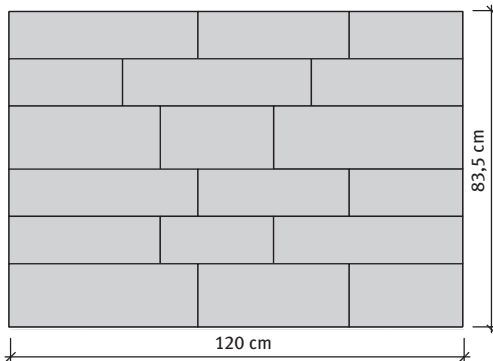

ASTI® Kombi

Asti Kombi térkő 7 cm, vegyes méretek, Einstein fugarendszerrel

Asti Kombi rakatkép
 (a raklap egy sora)

30x12,5x7 cm 4 db	30x16,7x7 cm 2 db
40x12,5x7 cm 4 db	40x16,7x7 cm 2 db
50x12,5x7 cm 4 db	50x16,7x7 cm 2 db

 1 sor = 1 m²

Méretek	Szükséglet	Nettó súly
30x12,5, 40x12,5, 50x12,5x7 cm 30x16,7, 40x16,7, 50x16,7x7 cm	Vegyes méretek	158 kg/sor

Legfontosabb jellemzők:

- Einstein® fugatechnika
- könnyű lerakás a kombi formának köszönhetően
- a termék kopásállósága, fagyállósága a termékszabvány legszigorúbb követelményeit elégti ki