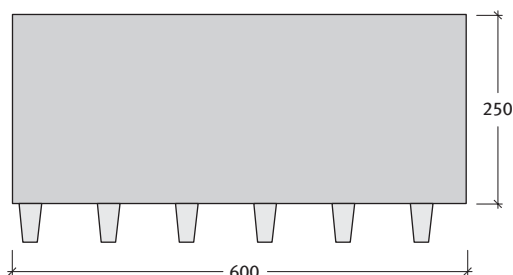

ASTI® ECO

Asti ECO 8 cm-es vastagságban

Méret	Szükséglet	Nettó súly
60x25+5x8 cm	5,55 db/m <sup>2</sup>	28,9 kg/db

**Tulajdonságok:**

- Colorflow Design és modern megjelenés
- tiszta formák az egyenes, éltörés nélküli széleknek köszönhetően
- nagyfokú variációs lehetőség az egymással harmonizáló elemek segítségével
- só- és fagyállóság
- csúszásmentes és kopásálló felület

Kötésminták: Asti ECO

1. minta	Méret
	60x25+5 cm
Igény/m <sup>2</sup>	kb. 5,55 db

2. minta	Méret
	60x25+5 cm
Igény/m <sup>2</sup>	kb. 5,55 db