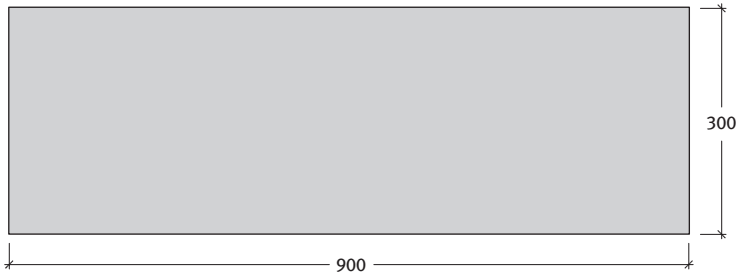

TIPP:
ALU-lépcső éltakaró

Az elegáns alumínium éltakarónk megoldást nyújt lépcsők kialakításához lapjainkból.

Kötésminták: Asti Colori lapok

1. minta	Méret
	60x30 cm
Igény/m ²	kb. 5,55 db

2. minta	Méret
	60x30 cm
Igény/m ²	kb. 5,55 db

ASTI® COLORI LUNGO lap

Asti Colori Lungo lap 8 cm-es vastagságban

Méret	Szükséglet	Nettó súly
90x30x8 cm	3,7 db/m ²	51,8 kg/db

Tulajdonságok:

- Colorflow Design – egyedi és különlegesen élénk színjáték
- tiszta formák az egyenes, éltörés nélküli széleknek köszönhetően
- nagyfokú variációs lehetőség az egymással harmonizáló elemek segítségével
- só- és fagyállóság
- csúszásmentes és kopásálló felület