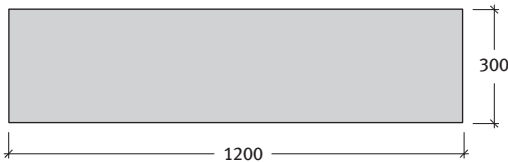

SELVA®

SELVA porcelán lapok 2 cm-es vastagságban (IC)

 Lapvastagság: 2 cm
 1 mm élettöréssel

Méret	Szükséglet	Nettó súly
120x30x2 cm	2,78 db/m ²	17,05 kg/db

Tulajdonságok:

- stabil szín és fényre nem érzékeny felület
- könnyű tisztítás és csekély ápolási szükséglet
- fagynak és vegyszernek ellenálló felület
- könnyű felszedni és újra rakni
- tartós, robusztus és strapabíró
- CE minőség Európából

Alkalmazási területek:

- teraszok
- belső udvarok
- téli kertek

Felület:

- porcelán felület

Színek:

- encina
- eucalipto

Kötésminták: SELVA porcelán lapok

1. minta	Méret
	120x30 cm
Igény/m ²	kb. 2,78 db

2. minta	Méret
	120x30 cm
Igény/m ²	kb. 2,78 db