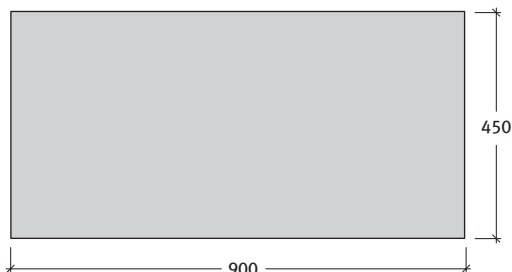

PANAMA®

PANAMA porcelán lapok 2 cm-es vastagságban (IC)

 Lapvastagság: 2 cm
 1 mm élettöréssel

Méret	Szükséglet	Nettó súly
90x45x2 cm	2,47 db/m ²	18,8 kg/db

Tulajdonságok:

- stabil szín és fényre nem érzékeny felület
- könnyű tisztítás és csekély ápolási szükséglet
- fagynak és vegyszernek ellenálló felület
- könnyű felszedni és újra rakni
- tartós, robusztus és strapabíró
- CE minőség Európából

Színek:

- nacar
- beige

Alkalmazási területek:

- teraszok
- belső udvarok
- téli kertek

Felület:

- porcelán felület

Kötésminták: PANAMA porcelán lapok

1. minta	Méret
	45x90 cm
Igény/m ²	kb. 2,47 db

2. minta	Méret
	45x90 cm
Igény/m ²	kb. 2,47 db