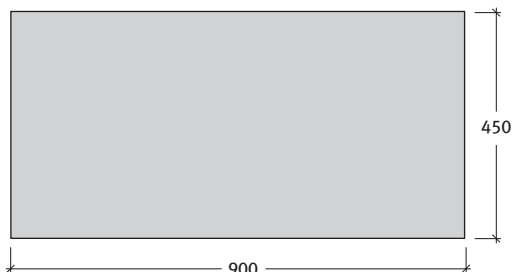

MONARO®

MONARO porcelán lapok 2 cm-es vastagságban (IC)

Lapvastagság: 2 cm
1 mm élettöréssel

Méret	Szükséglet	Nettó súly
90x45x2 cm	2,47 db/m ²	18,8 kg/db

Tulajdonságok:

- stabil szín és fényre nem érzékeny felület
- könnyű tisztítás és csekély ápolási szükséglet
- fagynak és vegyszernek ellenálló felület
- könnyű felszedni és újra rakni
- tartós, robusztus és strapabíró
- CE minőség Európából

Színek:

- gris
- nocturno

Alkalmazási területek:

- teraszok
- belső udvarok
- téli kertek

Felület:

- porcelán felület

Kötésminták: MONARO porcelán lapok

1. minta	Méret
	45x90 cm
Igény/m ²	kb. 2,47 db

2. minta	Méret
	45x90 cm
Igény/m ²	kb. 2,47 db