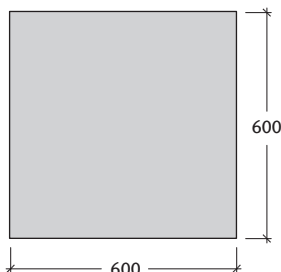

CASONA®

CASONA porcelán lapok 2 cm-es vastagságban (IC)

 Lapvastagság: 2 cm
 1 mm élettöréssel

Méret	Szükséglet	Nettó súly
60x60x2 cm	2,78 db/m ²	17 kg/db

Tulajdonságok:

- stabil szín és fényre nem érzékeny felület
- könnyű tisztítás és csekély ápolási szükséglet
- fagynak és vegyszernek ellenálló felület
- könnyű felszedni és újra rakni
- tartós, robusztus és strapabíró
- CE minőség Európából

Színek:

- taupe
- nocturno

Alkalmazási területek:

- teraszok, belső udvarok, téli kertek

Felület:

- porcelán felület

CASONA Deco dekorlapok
Méret: 60x60x2 cm

Színek:

- taupe
- nocturno

A dekorlapok darabra vásárolhatók, mintázatuk véletlenszerűen kerül leszállításra.

Kötésminták: CASONA porcelán lapok

1. minta	Méret
	60x60 cm
Igény/m ²	kb. 2,78 db

2. minta	Méret
	60x60 cm
Igény/m ²	kb. 2,78 db