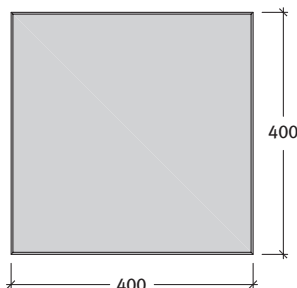

STYLE

Style lap 3,8-4,0 cm, strukturált felülettel

Fózolt = Minden lap élettöréssel készül

Méret	Szükséglet	Nettó súly
40x40x3,8-4,0 cm	6,1 db/m ² fugával	13,7 kg/db

Tulajdonságok:

- burkolólapok márványozott és profilírozott felülettel és nemesszemcsézett járőfelülettel
- a termék kopásállósága, fagyállósága a termékszabvány legszigorúbb követelményeit elégíti ki
- csak gyalogos forgalomra
- csak a javasolt fugával építhető be (min. 5 mm)
- márványozott és profilírozott

Kötésminták: Style lapok

1. minta	Méret
	40x40 cm
Igény/m ²	kb. 6,1 db

2. minta	Méret
	40x40 cm
Igény/m ²	kb. 6,1 db