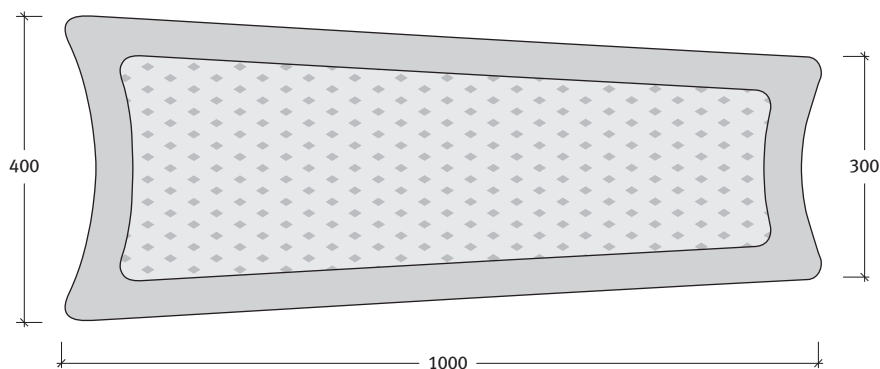

SHADE

Semmelrock Premium

Shade strukturált lap 3,8-4,2 cm-es vastagságban (IC)

| Méret | Szükséglet | Nettó súly |
|----------------------------------|------------------------|------------|
| 100x40/30x4 cm (5 mm-es fugával) | 2,86 db/m ² | 29,8 kg/db |

Tulajdonságok:

- különleges design
- nagyfokú variációs lehetőség a burkolás során (egyenesen, ívesen vagy kör alakban)
- só- és fagyállóság
- csúszásmentes és kopásálló felület

Színek:

- mészkőfehér
- kékesszürke