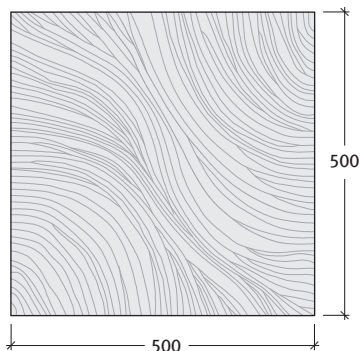

RIVIERA®

Semmelrock Premium

Riviera strukturált lap 3,3-3,7 cm-es vastagságban (IC)

Méret	Szükséglet	Nettó súly
50 x 50 x 3,3-3,7 cm	4 db/m ²	19,7 kg/db

Tulajdonságok:

- élénk felületi struktúra lendületes vonalvezetéssel
- hatásos felületi optika, mely a fény esésétől és a fektetés irányától függően változik
- strapabíró felület, könnyű fektetés
- fagyálló (nem sóálló)
- csak gyalogos forgalomra

Kötésminták: Riviera lapok

1. minta	Méret
	50x50 cm
Igény/m ²	kb. 4 db

2. minta	Méret
	50x50 cm
Igény/m ²	kb. 4 db