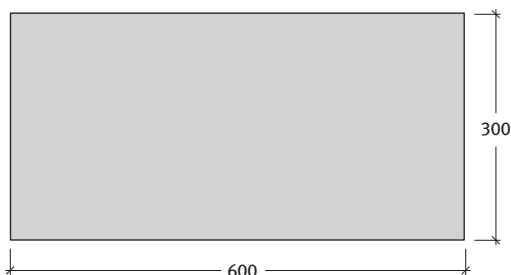

PERLA lapok

ÚJ

 Simmelrock Premium

Perla lap 3,8 cm-es vastagságban

Méret	Szükséglet	Nettó súly
60x30x3,8 cm	5,5 db/m ²	15,8 kg/db

Tulajdonságok:

- finommosott felület, természetes kő és csillámhomok
- modern megjelenés, kifinomult design
- könnyen tisztán tartható, szennyaszító hatású a Semmelrock Protect® védelemnek köszönhetően
- fagyálló
- csak gyalogos forgalomra ajánlott

Színek:

- bianco
- prosecco
- nero

Alkalmazási területek:

- teraszok
- járdák, bejáratok
- belső udvarok
- téli kertek

Kombinálható:

- Perla Kombi
- Rivago kerítés
- Fugahomok

Kötésminták: Perla lapok

1. minta	Méret
	60x30 cm
Igény/m ²	kb. 5,55 db

2. minta	Méret
	60x30 cm
Igény/m ²	kb. 5,55 db