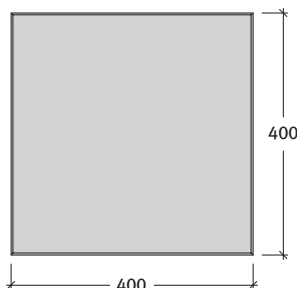

PASTELLA® lapok

Pastella lap 3,8 cm, mosott felülettel

Fózolt = Minden lap élettöréssel készül

Méret	Szükséglet	Nettó súly
40x40x3,8 cm	6,1 db/m ² fugával	13,9 kg/db

Tulajdonságok:

- mosott felület, nemes, színes kőszemcsék és kvarchomok
- csak gyalogos forgalomra
- csak a javasolt fugával építhető be (min. 5 mm)
- a termék kopásállósága, fagyállósága a termékszabvány legszigorúbb követelményeit elégíti ki

Javaslat:

- vizesvágóval vagy gyémántkoronggal javasolt a vágás (roppantani nem szabad)

Kötésminták: Pastella lapok

1. minta	Méret	40x40 cm
	Igény/m ²	kb. 6,1 db

2. minta	Méret	40x40 cm
	Igény/m ²	kb. 6,1 db

3. minta	Méret	40x40 cm
	Igény/m ²	kb. 6,1 db

4. minta	Méret	40x40 cm
	Igény/m ²	kb. 6,1 db

5. minta	Méret	40x40 cm
	Igény/m ²	kb. 6,1 db

6. minta	Méret	
	40x40 cm	Naturo
Igény/m ²	kb. 4 db	kb. 60 db