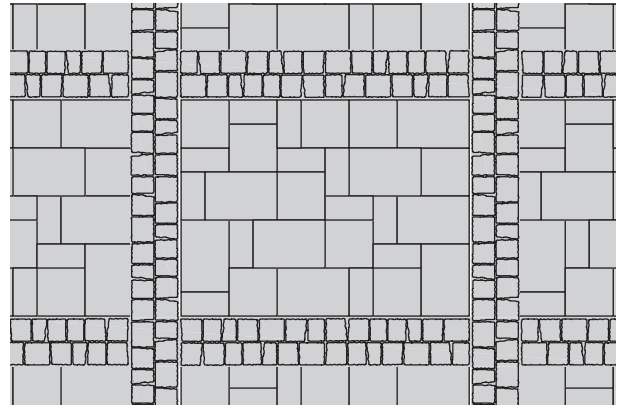

4. minta	Méret	Megjegyzés
	Vegyes méretek	
Igény/m²	-	Kombi