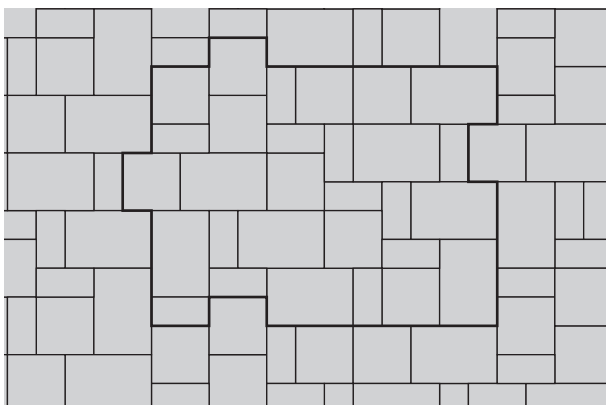

**Színek:**

- világosszürke
- pasztellsárga
- fővenybarna

**Alkalmazási területek:**

- teraszok, kerti és ház körüli utak
- garázsbejáratok, előterek, belső udvarok
- járdák és szintáthidalások
- lejtős ösvények

**Kombinálható:**

- Pastella lapok
- La Linia térkő
- La Linia lapok

**Távtartó:** 2 mm

**Kötésminták: Pastella Kombi 6 cm**

1. minta	Méret	Megjegyzés
	Vegyes méretek	
Igény/m <sup>2</sup>	-	Kombi

2. minta	Méret	Megjegyzés
	Vegyes méretek	
Igény/m <sup>2</sup>	-	Kombi