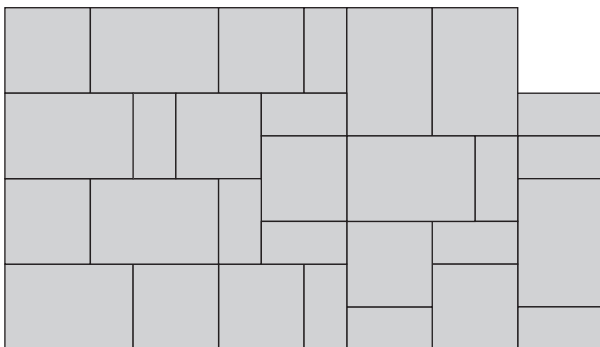

7. minta	Méret	Megjegyzés
	Vegyes méretek	
Igény/m²	-	Kombi