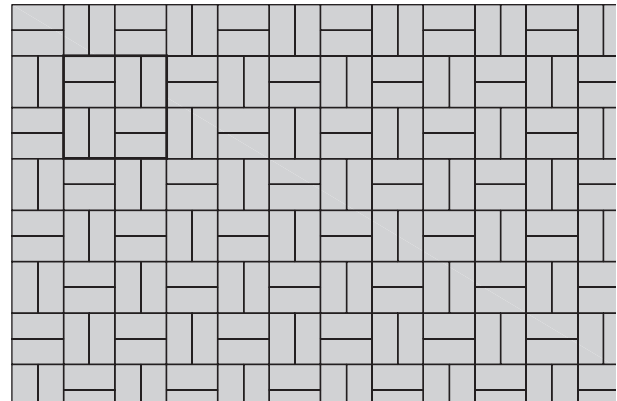

2. minta	Méret
	10x20 cm
Igény/m²	kb. 50 db