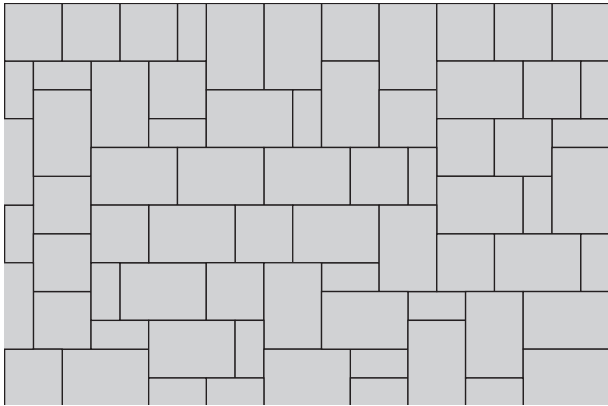

Kötésminták: Pastella Kombi 6 cm

3. minta	Méret	Megjegyzés
	Vegyes méretek	
Igény/m²	-	Kombi