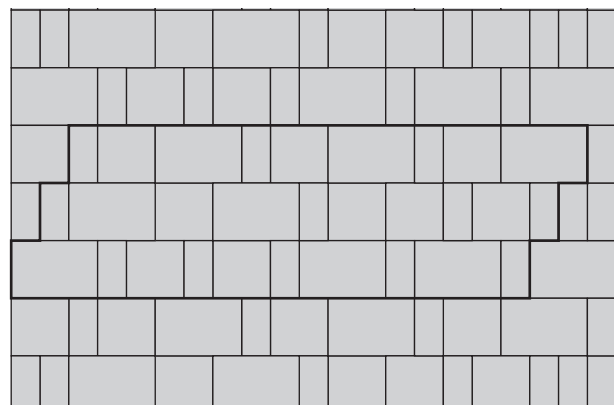

**Kombinálható:**

- Pastella lapok
- La Linia térkő
- La Linia lapok

**Távtartó:** 2 mm

**Kötésminták: Pastella Kombi 6 cm**

1. minta	Méret	Megjegyzés
	Vegyes méretek	
Igény/m <sup>2</sup>	-	Kombi

2. minta	Méret	Megjegyzés
	Vegyes méretek	
Igény/m <sup>2</sup>	-	Kombi