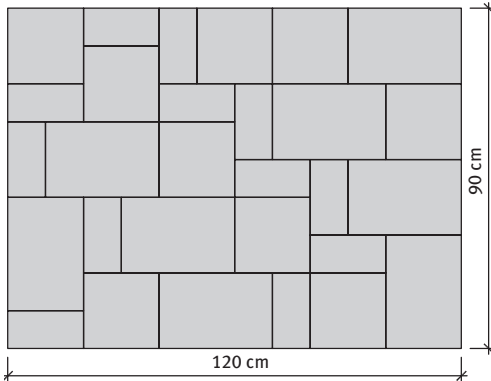

**PASTELLA®** kombi

**Pastella Kombi térkő, mosott felülettel, 6 cm, vegyes méretek**

**Kombi ütem (1 sor):** 10x20x6 cm 12 db  
 20x20x6 cm 9 db  
 30x20x6 cm 8 db

**Kombi összetétel:** 22%, 34%, 44%

Méretek	Igény	Nettó súly
10x20; 20x20; 30x20 cm	Vegyes méretek	148,4 kg/sor

## Pastella térkő 6 cm, mosott felülettel

Méret	Szükséglet	Nettó súly
10x20x6 cm	50 db/m <sup>2</sup>	2,7 kg/db

## Futósorok, frízek, kötésminták: Pastella térkő 6 cm, mosott felülettel

1. fríz minta	Méret
	10x20 cm
Igény/fm	kb. 5 db

2. fríz minta	Méret
	10x20 cm
Igény/fm	kb. 10 db

1. minta	Méret
	10x20 cm
Igény/m <sup>2</sup>	kb. 50 db