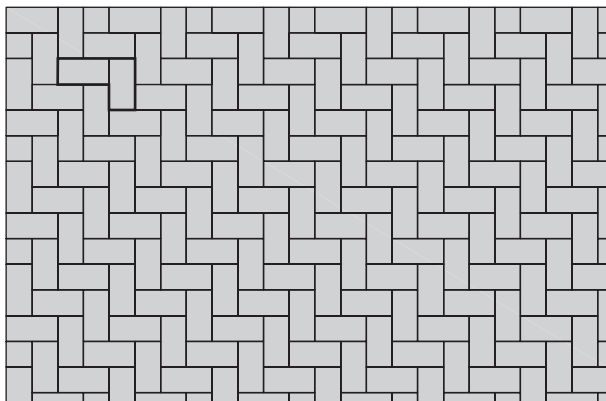

PASTELLA®

Pastella térkő 6 cm, mosott felülettel

Méret	Szükséglet	Nettó súly
10x20x6 cm	50 db/m²	2,7 kg/db

Legfontosabb jellemzők:

- mosott felület, nemes kőszemcsék és kvarchomok
- a termék kopásállósága, fagyállósága a termékszabvány legszigorúbb követelményeit elégíti ki
- könnyen tisztán tartható, szennytaszító hatású a Semmelrock Protect® védelemnek köszönhetően
- más Semmelrock térkőrendszerekkel kombinálható

Színek:

- világosszürke
- antracit

Alkalmazási területek:

- teraszok, kerti és ház körüli utak
- garázsbejáratok, előterek, belső udvarok
- járdák és szintáthidalások, lejtős ösvények

Kombinálható:

- Pastella lapok
- La Linia térkő
- La Linia lapok

Távtartó: 2 mm

Futósorok, frízek, kötésminták: Pastella térkő 6 cm, mosott felülettel

1. fríz minta	Méret
	10x20 cm
Igény/fm	kb. 5 db

2. fríz minta	Méret
	10x20 cm
Igény/fm	kb. 10 db

1. minta	Méret
	10x20 cm
Igény/m²	kb. 50 db