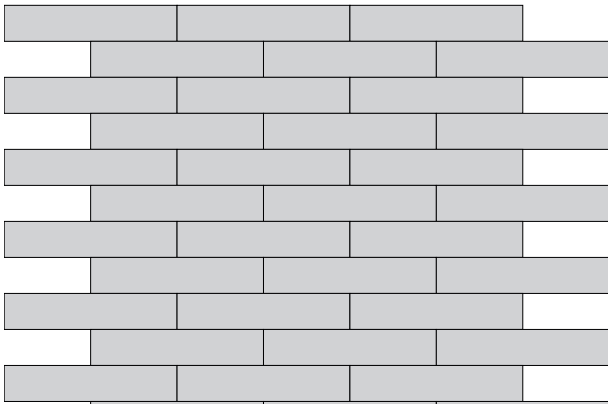

Kötésminták: Nordic Maritime lapok

1. minta	Méret	
	60x12,5 cm	
Igény/m²	kb. 13,3 db