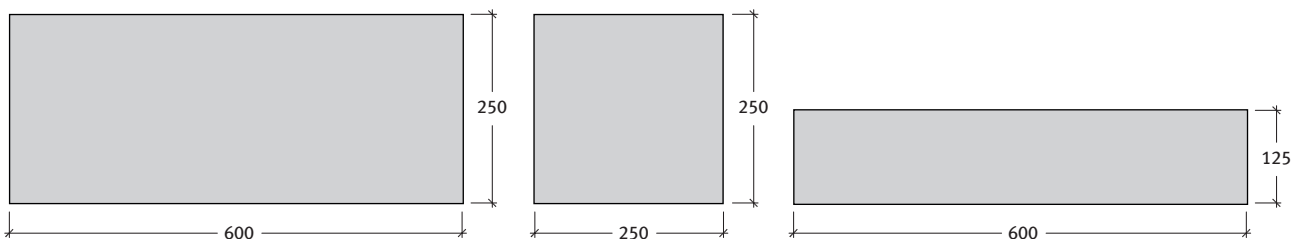

NORDIC MARITIME

Semmelrock Premium

Nordic Maritime strukturált lapok 3,8-4,2 cm-es vastagságban (IC)

Méret	Szükséglet	Nettó súly
60x25x4 cm	6,6 db/m ²	13 kg/db
60x12,5x4 cm	13,3 db/m ²	6,5 kg/db
25x25x4 cm	16 db/m ²	5,5 kg/db

1. fríz minta	Méret
	25x25 cm
Igény/fm	kb. 4 db

2. fríz minta	Méret
	25x25 cm
Igény/fm	kb. 8 db

Kötésminták: Nordic Maritime lapok

1. minta	Méret	
	60x12,5 cm	
Igény/m ²	kb. 13,3 db	

2. minta	Méret	
	60x25 cm	
Igény/m ²	kb. 6,6 db	

3. minta	Méret	
	60x12,5 cm	60x25 cm
Igény/m ²	kb. 4,41 db	kb. 4,41 db

4. minta	Méret	
	60x12,5 cm	60x25 cm
Igény/m ²	kb. 6,62 db	kb. 3,31 db

5. minta	Méret	
	25x25 cm	60x25 cm
Igény/m ²	kb. 4,67 db	kb. 4,67 db

6. minta	Méret	
	25x25 cm	60x25 cm
Igény/m ²	kb. 2,74 db	kb. 5,47 db