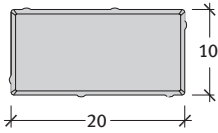

NARDO®

Nardo térkő 4 cm, finom kopóréteggel

Méret	Szükséglet	Nettó súly
10x20x4 cm	50 db/m ²	1,8 kg/db

Legfontosabb jellemzők:

- árnyalatokkal teli természetes felület
- a termék kopásállósága, fagyállósága a termékszabvány legszigorúbb követelményeit elégíti ki
- könnyen kezelhető, egyszerűen lerakható
- autóval nem járható!

Kötésminták: Nardo térkő 4 cm, finom felülettel

Futókötés

1. minta	Méret	10x20 cm
Igény/m ²		kb. 50 db

Parkettakötés

2. minta	Méret	10x20 cm
Igény/m ²		kb. 50 db

Könyökkötés

3. minta	Méret	10x20 cm
Igény/m ²		kb. 50 db

Halszákkötés

4. minta	Méret	10x20 cm
Igény/m ²		kb. 50 db