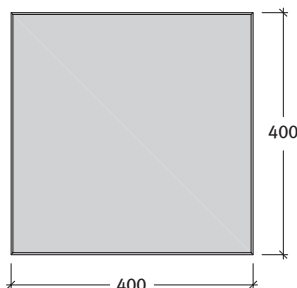

LA LINIA® lapok

Semmelrock Premium

La Linia lap 3,8 cm, finommosott felülettel, Semmelrock Protect védelemmel

Fózolt = Minden lap élletöréssel készül

Méret	Szükséglet	Nettó súly
40x40x3,8 cm	6,1 db/m ² fugával	13,9 kg/db

Kötésminták: La Lina lapok

1. minta	Méret
	40x40 cm
Igény/m ²	kb. 6,1 db

2. minta	Méret
	40x40 cm
Igény/m ²	kb. 6,1 db

3. minta	Méret
	40x40 cm
Igény/m ²	kb. 6,1 db

4. minta	Méret
	40x40 cm
Igény/m ²	kb. 6,1 db

5. minta	Méret
	40x40 cm
Igény/m ²	kb. 6,1 db

6. minta	Méret	
	40x40 cm	Naturo
Igény/m ²	kb. 4 db	kb. 60 db