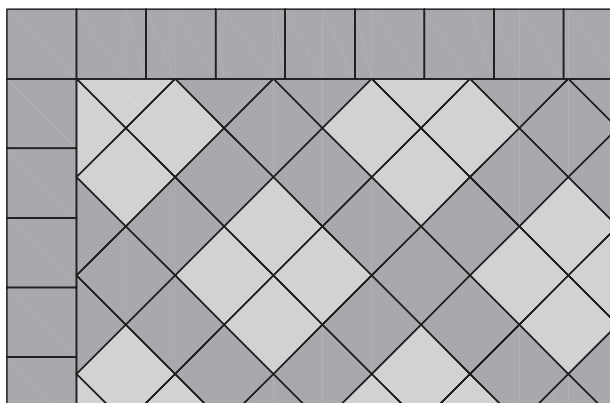

LA LINIA® lapok

Semmelrock Premium

La Linia lap 3,8 cm, finommosott felülettel, Semmelrock Protect védelemmel

Fózolt = Minden lap élletöréssel készül

Méret	Szükséglet	Nettó súly
40x40x3,8 cm	6,1 db/m ² fugával	13,9 kg/db

Színek:

- bazaltantracit
- gránitszürke

Alkalmazási területek:

- teraszok
- télikertek
- medenceszegélyek
- kerti és ház körüli utak
- előterek
- belső udvarok
- járdák

Kombinálható:

- La Linia térkő
- La Linia Kombi

Kötésminták: La Lina lapok

1. minta	Méret
	40x40 cm
Igény/m ²	kb. 6,1 db

2. minta	Méret
	40x40 cm
Igény/m ²	kb. 6,1 db

3. minta	Méret
	40x40 cm
Igény/m ²	kb. 6,1 db

4. minta	Méret
	40x40 cm
Igény/m ²	kb. 6,1 db