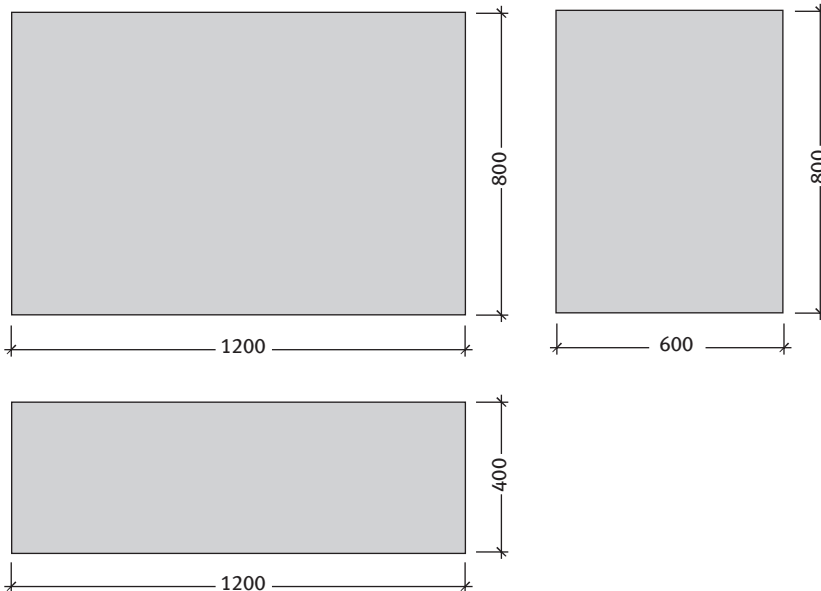

LA LINIA® Grande
ÚJ
Semmelrock Premium

La Linia Grande térkő 10 cm, finommosott felülettel

Méret	Szükséglet	Nettó súly
120x80x10 cm	1,04 db/m ²	220,8 kg/db
120x40x10 cm	2,08 db/m ²	109 kg/db
80x60x10 cm	2,08 db/m ²	110,4 kg/db