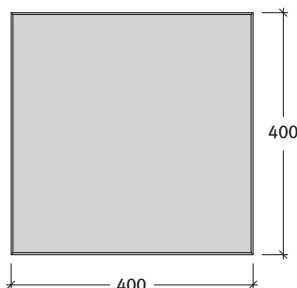

## KERTI LAP

Kerti lap 4 cm, finom kopóréteggel kialakított felület

Fózolt = Minden lap élletöréssel készül

Méret	Szükséglet	Nettó súly
40x40x4 cm	6,1 db/m <sup>2</sup> fugával	14 kg/db

### Kötésminták: Kerti lapok

1. minta	Méret	40x40 cm
	Igény/m <sup>2</sup>	kb. 6,1 db

2. minta	Méret	40x40 cm
	Igény/m <sup>2</sup>	kb. 6,1 db