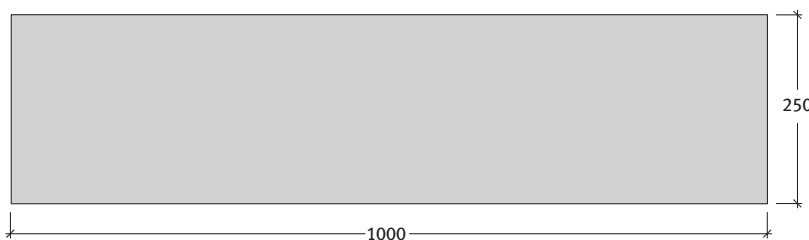

ESÉSVÉDŐ, ÜTÉSCSILLAPÍTÓ GUMILAP

Esésvédő, ütéscsillapító gumilap 3,2 cm-es vastagságban (IC)

Méret	Szükséglet	Nettó súly
Gumilap 50x50 cm	4 db/m ²	7 kg/db
Gumiszegély 100x25 cm	1 db/fm	8 kg/db

Tulajdonságok:

- csúszásmentes
- több féle kötésben is rakható
- ragasztható, vagy szárazon rakható

Alkalmazási területek:

- sportpályák
- játszóterek
- medence körüli tér

Színek:

- vörös
- zöld
- fekete
- sárga-fekete, szórt

Kötésminták: Ütéscsillapító gumilap

1. minta	Méret	50x50 cm
	Igény/m ²	kb. 4 db

2. minta	Méret	50x50 cm
	Igény/m ²	kb. 4 db