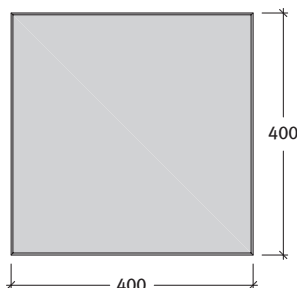

CORONA BRILLANT®

Corona Brillant járólap 3,8 cm, finommosott felülettel

Fózolt = Minden lap élettöréssel készül

Méret	Szükséglet	Nettó súly
40x40x3,8 cm	6,1 db/m ² fugával	14,2 kg/db

Tulajdonságok:

- mosott felület, nemes, színes kőüzalék
- könnyen tisztán tartható, szennyaszító hatású a Semmelrock Protect® védelemnek köszönhetően
- csak gyalogos forgalomra
- csak a javasolt fugával építhető be (min. 5 mm)
- a termék kopásállósága és fagyállósága a termékszabvány legszigorúbb követelményeit elégíti ki

Kötésminták: Corona Brillant lapok

1. minta	Méret	40x40 cm
	Igény/m ²	kb. 6,1 db

2. minta	Méret	40x40 cm
	Igény/m ²	kb. 6,1 db

3. minta	Méret	40x40 cm
	Igény/m ²	kb. 6,1 db

4. minta	Méret	40x40 cm
	Igény/m ²	kb. 6,1 db

5. minta	Méret	40x40 cm
	Igény/m ²	kb. 6,1 db

6. minta	Méret	
	40x40 cm	Naturo
	Igény/m ²	kb. 4 db kb. 60 db