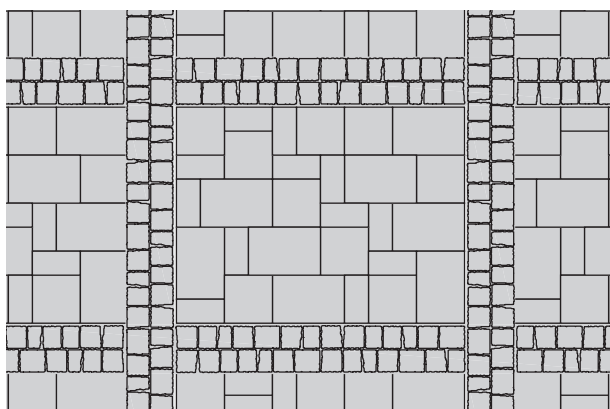

Kötésminták: Citytop Kombi 6 cm

3. minta	Méret	Megjegyzés
	Vegyes méretek	
Igény/m²	-	Kombi