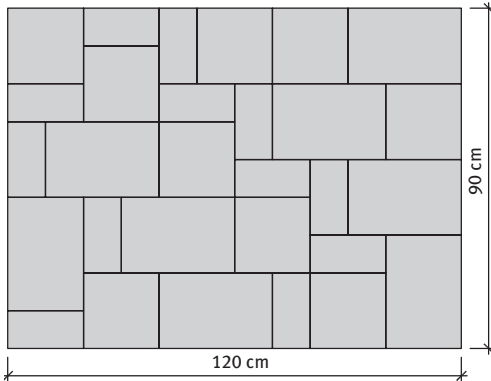

CITYTOP® Kombi

Citytop Kombi térkő, 6 cm, finom kopóréteggel, vegyes méretek

Kombi ütem (1 sor): 10x20x6 cm 12 db
 20x20x6 cm 9 db
 30x20x6 cm 8 db

Kombi összetétel: 22%, 34%, 44%

Méretek	Szükséglet	Nettó súly
10x20, 20x20, 30x20 cm	Vegyes méretek	148,4 kg/sor