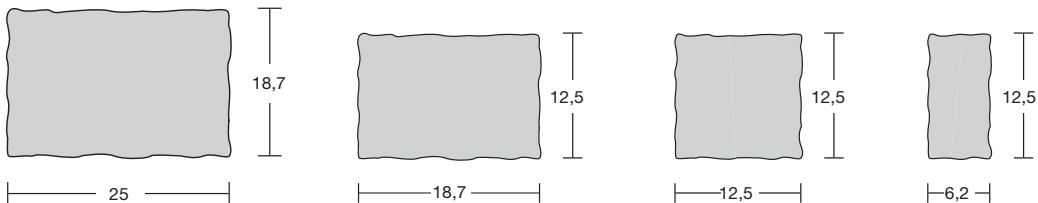

CASTELLO ANTICO® Kombi

Castello antico Kombi térköő 6 cm, antikolt

Méreték	Szükséglet	Nettó súly
25x18,7x6, 18,7x12,5x6 cm 12,5x12,5x6, 12,5x6,2x6 cm	Vegyes méretek	140,4 kg/sor

Kombi ütem (1 sor):

25 x 18,7 x 6 cm 4 db

18,7 x 12,5 x 6 cm 21 db

12,5 x 12,5 x 6 cm 19 db

12,5 x 6,2 x 6 cm 12 db

a mintákhoz anyagszükséglet 1 sor

Legfontosabb jellemzők:

- kvarchomok felület, antikolt, szabálytalanul töredezett éllel, enyhén karcos felülettel
- a termék kopásállósága, fagyállósága a termékszabvány legszigorúbb követelményeit elégíti ki
- nagy variálhatóságú, egymáshoz igazított méretű elemválaszték
- könnyen kezelhető és lerakható