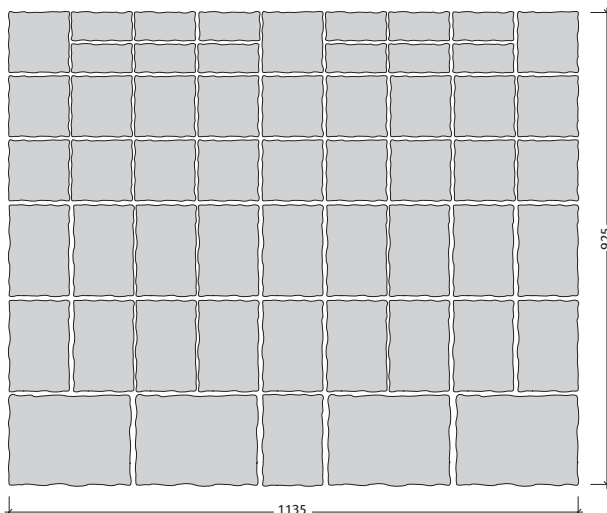

CASTELLO ANTICO® Kombi

Castello antico Kombi térköő 6 cm, antikolt

Méreték	Szükséglet	Nettó súly
25x18,7x6, 18,7x12,5x6 cm 12,5x12,5x6, 12,5x6,2x6 cm	Vegyes méretek	140,4 kg/sor

Kombi ütem (1 sor):

25 x 18,7 x 6 cm 4 db

18,7 x 12,5 x 6 cm 21 db

12,5 x 12,5 x 6 cm 19 db

12,5 x 6,2 x 6 cm 12 db

a mintákhoz anyagszükséglet 1 sor

Legfontosabb jellemzők:

- kvarchomok felület, antikolt, szabálytalanul töredezett éllel, enyhén karcos felülettel
- a termék kopásállósága, fagyállósága a termékszabvány legszigorúbb követelményeit elégíti ki
- nagy variálhatóságú, egymáshoz igazított méretű elemválaszték
- könnyen kezelhető és lerakható