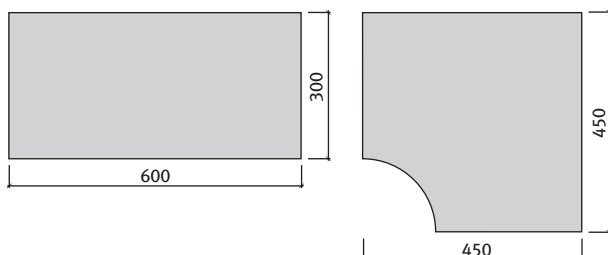

**Bradstone Travero medence szegélylap 3,3-3,7 cm (IC)**

Méret	Szükséglet	Nettó súly
60x30x3,5 cm	5,56 db/m <sup>2</sup>	13,9 kg/db
45x45x3,5 cm	5,41 db/m <sup>2</sup>	14,1 kg/db

Medence szegély alapelem  
 Méret: 60x30x3,5 cm  
 Szín: homokkő, melírozott

Medence szegély sarokelem  
 Méret: 45x45x3,5 cm  
 Szín: homokkő, melírozott

**Kötésminták: Bradstone Travero lapok**

<b>1. minta</b>	Méret
	20x40 cm
Igény/m <sup>2</sup>	kb. 12,5 db

<b>2. minta</b>	Méret
	40x60 cm
Igény/m <sup>2</sup>	kb. 4,17 db

<b>3. minta</b>	Méret
	20x40 cm
Igény/m <sup>2</sup>	kb. 12,5 db

<b>4. minta</b>	Méret
	20x40 cm
Igény/m <sup>2</sup>	kb. 12,5 db

<b>5. minta</b>	Méret
	40x60 cm
Igény/m <sup>2</sup>	kb. 4,17 db

<b>6. minta</b>	Méret
	40x40 cm
Igény/m <sup>2</sup>	kb. 6,25 db

12. minta	Méret		
	20x40 cm	40x40 cm	40x60 cm
Igény/m <sup>2</sup>	kb. 2,25 db	kb. 1 db	kb. 2,75 db