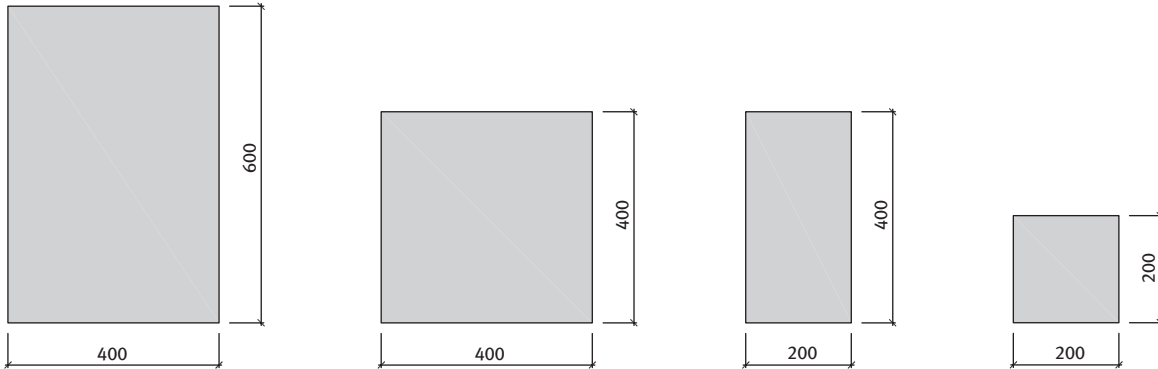

**BRADSTONE TRAVERO**

Semmelrock Premium

**Bradstone Travero lapok 3,3-3,7 cm (IC)**

Méret	Szükséglet	Nettó súly
60x40x3,5 cm	4,17 db/m <sup>2</sup> (1 cm-es fugával)	17,7 kg/db
40x40x3,5 cm	6,25 db/m <sup>2</sup> (1 cm-es fugával)	11,3 kg/db
40x20x3,5 cm	12,5 db/m <sup>2</sup> (1 cm-es fugával)	5,8 kg/db
20x20x3,5 cm	25 db/m <sup>2</sup> (1 cm-es fugával)	2,9 kg/db

**Bradstone Travero medence szegélylap 3,3-3,7 cm (IC)**

Méret	Szükséglet	Nettó súly
60x30x3,5 cm	5,56 db/m <sup>2</sup>	13,9 kg/db
45x45x3,5 cm	5,41 db/m <sup>2</sup>	14,1 kg/db

Medence szegély alapelem  
 Méret: 60x30x3,5 cm  
 Szín: homokkő, melírozott

Medence szegély sarokelem  
 Méret: 45x45x3,5 cm  
 Szín: homokkő, melírozott

**Kötésminták: Bradstone Travero lapok**

<b>1. minta</b>	Méret
	20x40 cm
Igény/m <sup>2</sup>	kb. 12,5 db

<b>2. minta</b>	Méret
	40x60 cm
Igény/m <sup>2</sup>	kb. 4,17 db

12. minta	Méret		
	20x40 cm	40x40 cm	40x60 cm
Igény/m <sup>2</sup>	kb. 2,25 db	kb. 1 db	kb. 2,75 db