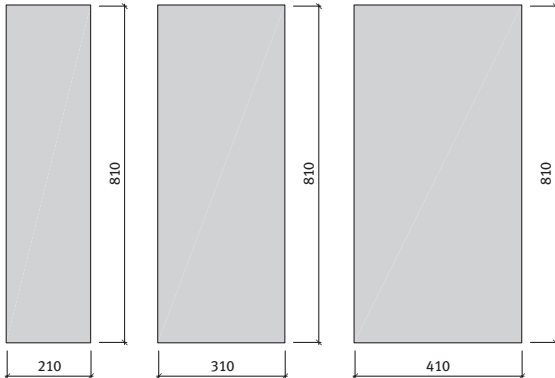

## Bradstone Travero Grande 4,8-5,2 cm vastag (IC)

**Semmelrock Premium**

Méret	Szükséglet	Nettó súly
81x21x5 cm	5,88 db/m <sup>2</sup> (1 cm-es fugával)	16,5 kg/db
81x31x5 cm	3,98 db/m <sup>2</sup> (1 cm-es fugával)	26,1 kg/db
81x41x5 cm	3,01 db/m <sup>2</sup> (1 cm-es fugával)	35,9 kg/db

## Kötésminták: Bradstone Travero Grande lapok

<b>1. minta</b>	Méret	81x21 cm
	Igény/m <sup>2</sup>	kb. 5,88 db

<b>2. minta</b>	Méret	81x31 cm
	Igény/m <sup>2</sup>	kb. 3,98 db

**Kötésminták: Bradstone Travero Grande lapok**

<b>3. minta</b>	Méret	
	81x41 cm	
Igény/m <sup>2</sup>	kb. 3,01 db	

<b>4. minta</b>	Méret	
	81x21 cm	
Igény/m <sup>2</sup>	kb. 5,88 db	

<b>5. minta</b>	Méret	
	81x31 cm	
Igény/m <sup>2</sup>	kb. 3,98 db	

<b>6. minta</b>	Méret	
	81x41 cm	
Igény/m <sup>2</sup>	kb. 3,01 db	

<b>7. minta</b>	Méret	
	81x31 cm	81x41 cm
	Igény/m <sup>2</sup>	kb. 1,71 db

<b>8. minta</b>	Méret		
	81x21 cm	81x31 cm	81x41 cm
	Igény/m <sup>2</sup>	kb. 1,33 db	kb. 1,33 db