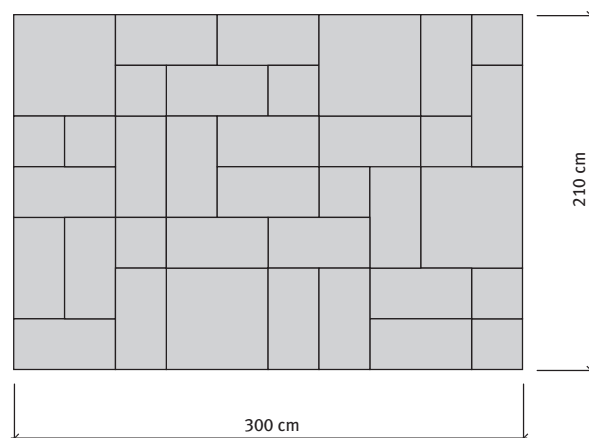

**BRADSTONE MILLDALE**

Semmelrock Premium

**Bradstone Milldale lapok 3,8-4,2 cm (IC)**

 Milldale alapcsomag: 6,3 m<sup>2</sup>/raklap

**Méreték:**

- 60x60 cm 4 db
- 60x30 cm 22 db
- 30x30 cm 10 db

 Lapvastagság: 3,8-4,2 cm,  
 főzolás nélkül

**Megjegyzés:**

 Csak alapcsomagban kínáljuk,  
 vegyes méretek!

A 60x60x4 cm-es lapot oszlopfedőként is kínáljuk.

**Tulajdonságok:**

- sokoldalúan felhasználható az egymásra épülő elemrendszer miatt
- strukturált felület
- a termék kopásállósága és fagyállósága a termékszabvány legszigorúbb követelményeit elégíti ki
- csak gyalogos forgalomra