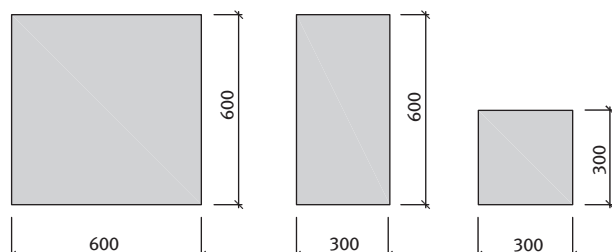

**BRADSTONE MILLDALE**

Semmelrock Premium

**Bradstone Milldale lapok 3,8-4,2 cm (IC)**

 Milldale alapcsomag: 6,3 m<sup>2</sup>/raklap

**Méreték:**

- 60x60 cm 4 db
- 60x30 cm 22 db
- 30x30 cm 10 db

 Lapvastagság: 3,8-4,2 cm,  
 főzolás nélkül

**Megjegyzés:**

 Csak alapcsomagban kínáljuk,  
 vegyes méretek!

A 60x60x4 cm-es lapot oszlopfedőként is kínáljuk.

**Tulajdonságok:**

- sokoldalúan felhasználható az egymásra épülő elemrendszer miatt
- strukturált felület
- a termék kopásállósága és fagyállósága a termékszabvány legszigorúbb követelményeit elégíti ki
- csak gyalogos forgalomra