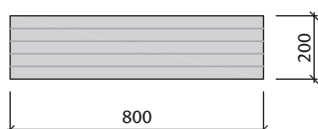

## Bradstone Lias lapok 3,3-3,7 cm vastag (IC)

Lias alapsomag 6,6 m<sup>2</sup>

3 db 80x60, 4 db 80x40

3 db 60x60, 9 db 60x40, 4 db 40x40

Tömeg: 73 kg/m<sup>2</sup>

Megjegyzés: csak alapsomagban kínáljuk, vegyes méretek!

Lias barázdált díszítőlap

Lapvastagság: 3,5 cm

Méret: 80x20 cm

Tömeg: 12 kg/db