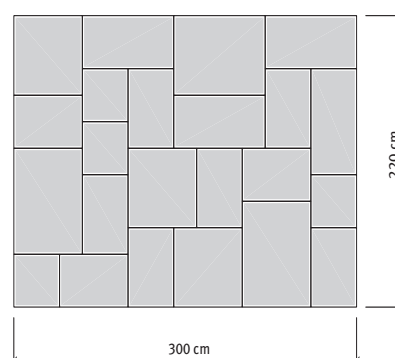

## Bradstone Lias lapok 3,3-3,7 cm vastag (IC)

Lias alapsomag 6,6 m<sup>2</sup>

3 db 80x60, 4 db 80x40

3 db 60x60, 9 db 60x40, 4 db 40x40

Tömeg: 73 kg/m<sup>2</sup>

Megjegyzés: csak alapsomagban kínáljuk, vegyes méretek!

Lias barázdált díszítőlap

Lapvastagság: 3,5 cm

Méret: 80x20 cm

Tömeg: 12 kg/db