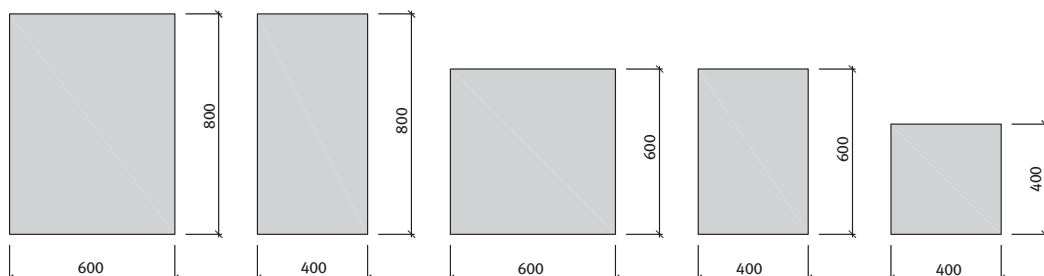

## Bradstone Lias lapok 3,3-3,7 cm vastag (IC)

Lias alapsomag 6,6 m<sup>2</sup>

3 db 80x60, 4 db 80x40

3 db 60x60, 9 db 60x40, 4 db 40x40

Tömeg: 73 kg/m<sup>2</sup>

Megjegyzés: csak alapsomagban kínáljuk, vegyes méretek!

Lias barázdált díszítőlap

Lapvastagság: 3,5 cm

Méret: 80x20 cm

Tömeg: 12 kg/db