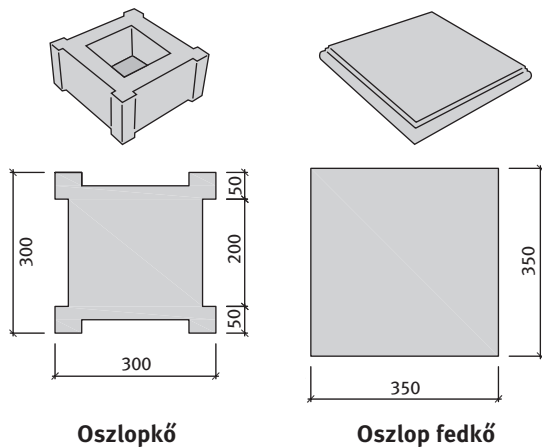

BRADSTONE ARGENTO kerítésrendszer

Semmelrock Premium

Bradstone Argento kerítésrendszer (IC)

Normálkő
Fedkő
Félkő
Fedlap

Oszlopkő
Oszlop fedkő
Tulajdonságok:

- sokoldalúan felhasználható az egymásra épülő elemrendszer miatt
- strukturált felület
- a termék kopásállósága és fagyállósága a termék-szabvány legszigorúbb követelményeit elégíti ki

Alkalmazási területek:

- szabadon álló és határolt lépcső
- telekhatárolások
- szabadon álló kerti és díszfalak

Szín:

- ezüstszürke

Méret	Szükséglet	Nettó súly
Normálkő 40 x 20 x 15 cm	16 db/m ²	23 kg/db
Fedkő 40 x 20 x 15 cm	-	26 kg/db
Félkő 20 x 20 x 15 cm	-	13 kg/db
Fedlap 50 x 23 x 5 cm	-	12 kg/db
Oszlopkő 30 x 30 x 15 cm	-	21 kg/db
Oszlop fedkő 35 x 35 x 15 cm	-	12,6 kg/db

1. Normálkő
2. Fedkő
3. Félkő

4. Fedlap
5. Oszlopkő
6. Oszlop fedkő

Kombinálható:

- Lusso Tivoli lapok

Megjegyzés:

- Max. 7 sor magas falat lehet belőle építeni!
- megfelelő betonnal történő kiöntés C20/25
- vasalás és csömösölés a beépítés során
- murvából kevert beton használata és a gyenge beton minőség az elemek töréséhez vezethet, ezért ezek használata tilos!
- oldalt nyíló nagykapu nem szerelhető az oszlopokra