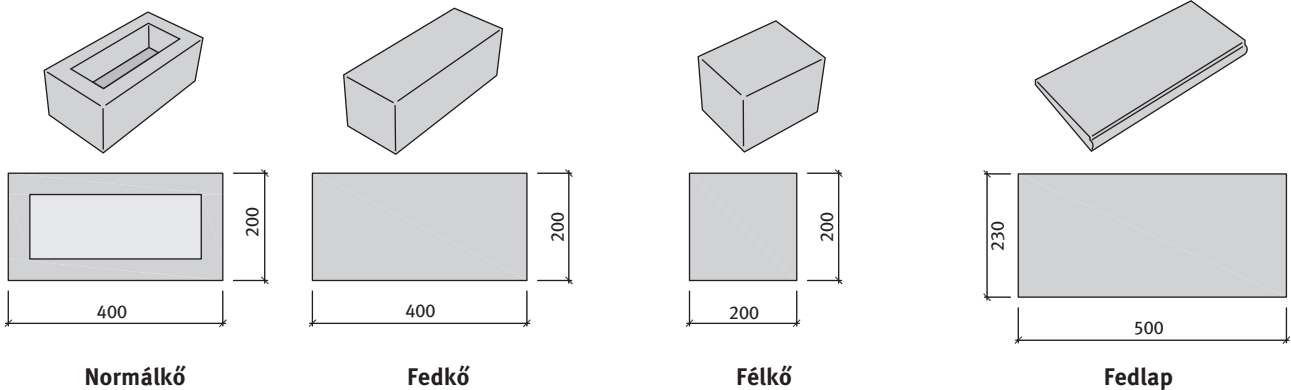

BRADSTONE ARGENTO kerítésrendszer

Semmelrock Premium

Bradstone Argento kerítésrendszer (IC)

Normálkő
Fedkő
Félkő
Fedlap

Oszlopkő
Oszlop fedkő
Tulajdonságok:

- sokoldalúan felhasználható az egymásra épülő elemrendszer miatt
- strukturált felület
- a termék kopásállósága és fagyállósága a termék-szabvány legszigorúbb követelményeit elégíti ki

Alkalmazási területek:

- szabadon álló és határolt lépcső
- telekhatárolások
- szabadon álló kerti és díszfalak

Szín:

- ezüstszürke

Méret	Szükséglet	Nettó súly
Normálkő 40 x 20 x 15 cm	16 db/m ²	23 kg/db
Fedkő 40 x 20 x 15 cm	-	26 kg/db
Félkő 20 x 20 x 15 cm	-	13 kg/db
Fedlap 50 x 23 x 5 cm	-	12 kg/db
Oszlopkő 30 x 30 x 15 cm	-	21 kg/db
Oszlop fedkő 35 x 35 x 15 cm	-	12,6 kg/db

1. Normálkő
2. Fedkő
3. Félkő

4. Fedlap
5. Oszlopkő
6. Oszlop fedkő

Kombinálható:

- Lusso Tivoli lapok

Megjegyzés:

- Max. 7 sor magas falat lehet belőle építeni!
- megfelelő betonnal történő kiöntés C20/25
- vasalás és csömösölés a beépítés során
- murvából kevert beton használata és a gyenge beton minőség az elemek töréséhez vezethet, ezért ezek használata tilos!
- oldalt nyíló nagykapu nem szerelhető az oszlopokra