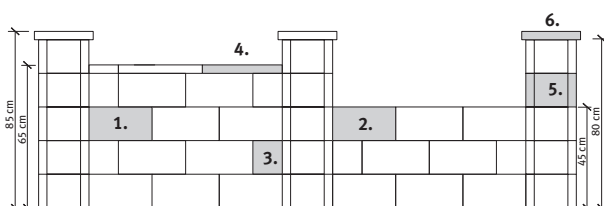

Kombinálható:

- Lusso Tivoli lapok

Megjegyzés:

- Max. 7 sor magas falat lehet belőle építeni!
- megfelelő betonnal történő kiöntés C20/25
- vasalás és csömösölés a beépítés során
- murvából kevert beton használata és a gyenge beton minőség az elemek töréséhez vezethet, ezért ezek használata tilos!
- oldalt nyíló nagykapu nem szerelhető az oszlopokra