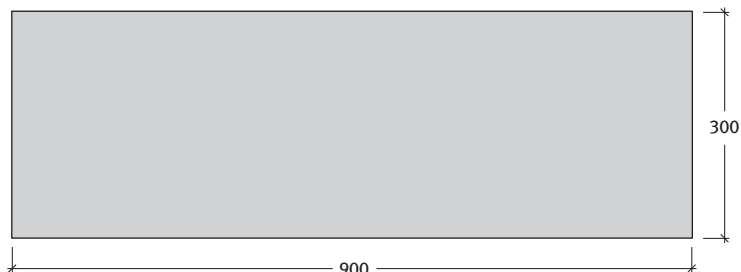

Kötésminták: Astí Natura lapok

1. minta	Méret	
	60x30 cm	
Igény/m ²	kb. 5,55 db	

2. minta	Méret	
	60x30 cm	
Igény/m ²	kb. 5,55 db	

3. minta	Méret	
	60x30 cm	
Igény/m ²	kb. 5,55 db	

4. minta	Méret	
	60x30 cm	
Igény/m ²	kb. 5,55 db	

Méret	Szükséglet	Nettó súly
90x30x8 cm	3,7 db/m ²	51,8 kg/db

Tulajdonságok:

- modern megjelenés, időtlen design
- tiszta formák az egyenes, éltörés nélküli széleknek köszönhetően
- nagyszámú variációs lehetőség, megannyi fektetési mintával és kombinációban
- só- és fagyállóság
- csúszásmentes és kopásálló felület