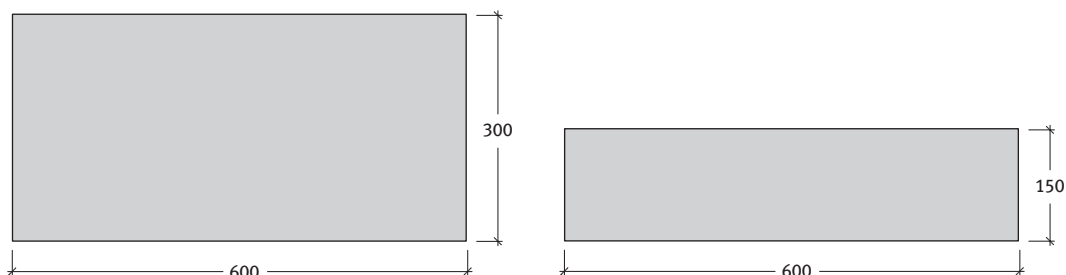

ASTI® NATURA lapok

Asti Natura lapok 3,8 és 8 cm-es vastagságban (a 8 cm-es személyautóval is járható!)

Méret	Szükséglet	Nettó súly
60x30x3,8 cm	5,5 db/m ²	15,8 kg/db
60x30x8 cm	5,5 db/m ²	33,8 kg/db
60x15x8 cm	11,11 db/m ²	16,9 kg/db

Kötésminták: Astí Natura lapok

1. minta	Méret	
	60x30 cm	
Igény/m ²	kb. 5,55 db	

2. minta	Méret	
	60x30 cm	
Igény/m ²	kb. 5,55 db	

3. minta	Méret	
	60x30 cm	
Igény/m ²	kb. 5,55 db	

4. minta	Méret	
	60x30 cm	
Igény/m ²	kb. 5,55 db	

Méret	Szükséglet	Nettó súly
90x30x8 cm	3,7 db/m ²	51,8 kg/db

Tulajdonságok:

- modern megjelenés, időtlen design
- tiszta formák az egyenes, éltörés nélküli széleknek köszönhetően
- nagyszámú variációs lehetőség, megannyi fektetési mintával és kombinációban
- só- és fagyállóság
- csúszásmentes és kopásálló felület

2. minta	Méret
	90x30 cm
Igény/m ²	kb. 3,7 db