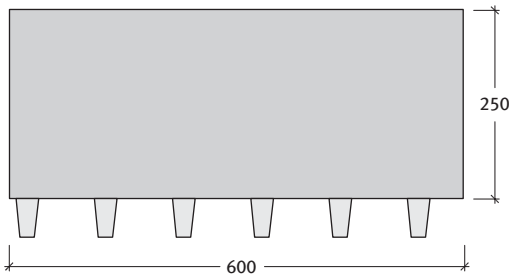

## Asti ECO 8 cm-es vastagságban

Méret	Szükséglet	Nettó súly
60x25+5x8 cm	5,55 db/m <sup>2</sup>	28,9 kg/db

**Tulajdonságok:**

- Colorflow Design és modern megjelenés
- tiszta formák az egyenes, éltörés nélküli széleknek köszönhetően
- nagyfokú variációs lehetőség az egymással harmonizáló elemek segítségével
- só- és fagyállóság
- csúszásmentes és kopásálló felület

## Kötésminták: Asti ECO

1. minta	Méret
	60x25+5 cm
Igény/m <sup>2</sup>	kb. 5,55 db

2. minta	Méret
	60x25+5 cm
Igény/m <sup>2</sup>	kb. 5,55 db