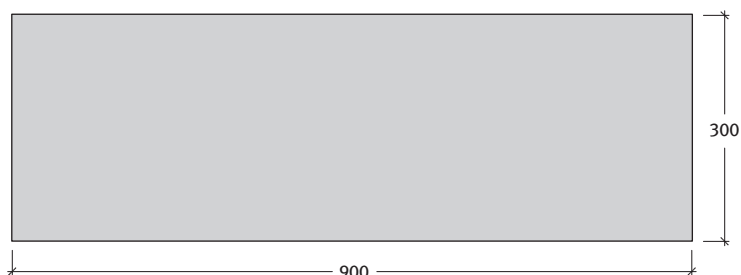

Kötésminták: Asti Colori lapok

1. minta	Méret
	60x30 cm
Igény/m ²	kb. 5,55 db

2. minta	Méret
	60x30 cm
Igény/m ²	kb. 5,55 db

3. minta	Méret
	60x30 cm
Igény/m ²	kb. 5,55 db

4. minta	Méret
	60x30 cm
Igény/m ²	kb. 5,55 db

ASTI® COLORI LUNGO lap

Asti Colori Lungo lap 8 cm-es vastagságban

Méret	Szükséglet	Nettó súly
90x30x8 cm	3,7 db/m ²	51,8 kg/db

Tulajdonságok:

- Colorflow Design – egyedi és különlegesen élénk színjáték
- tiszta formák az egyenes, éltörés nélküli széleknek köszönhetően
- nagyfokú variációs lehetőség az egymással harmonizáló elemek segítségével
- só- és fagyállóság
- csúszásmentes és kopásálló felület