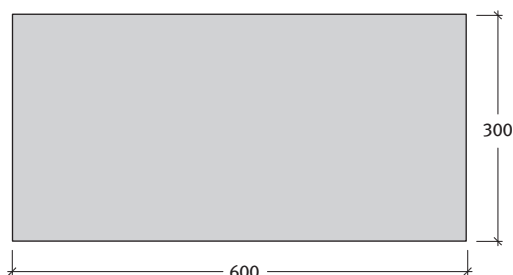

ASTI® COLORI lapok

Asti Colori lapok 3,8 és 8 cm-es vastagságban (a 8 cm-es személyautóval is járható!)

Méret	Szükséglet	Nettó súly
60x30x3,8 cm	5,5 db/m ²	15,8 kg/db
60x30x8 cm	5,5 db/m ²	33,8 kg/db

Tulajdonságok:

Kötésminták: Asti Colori lapok

1. minta	Méret
	60x30 cm
Igény/m ²	kb. 5,55 db

2. minta	Méret
	60x30 cm
Igény/m ²	kb. 5,55 db

3. minta	Méret
	60x30 cm
Igény/m ²	kb. 5,55 db

4. minta	Méret
	60x30 cm
Igény/m ²	kb. 5,55 db